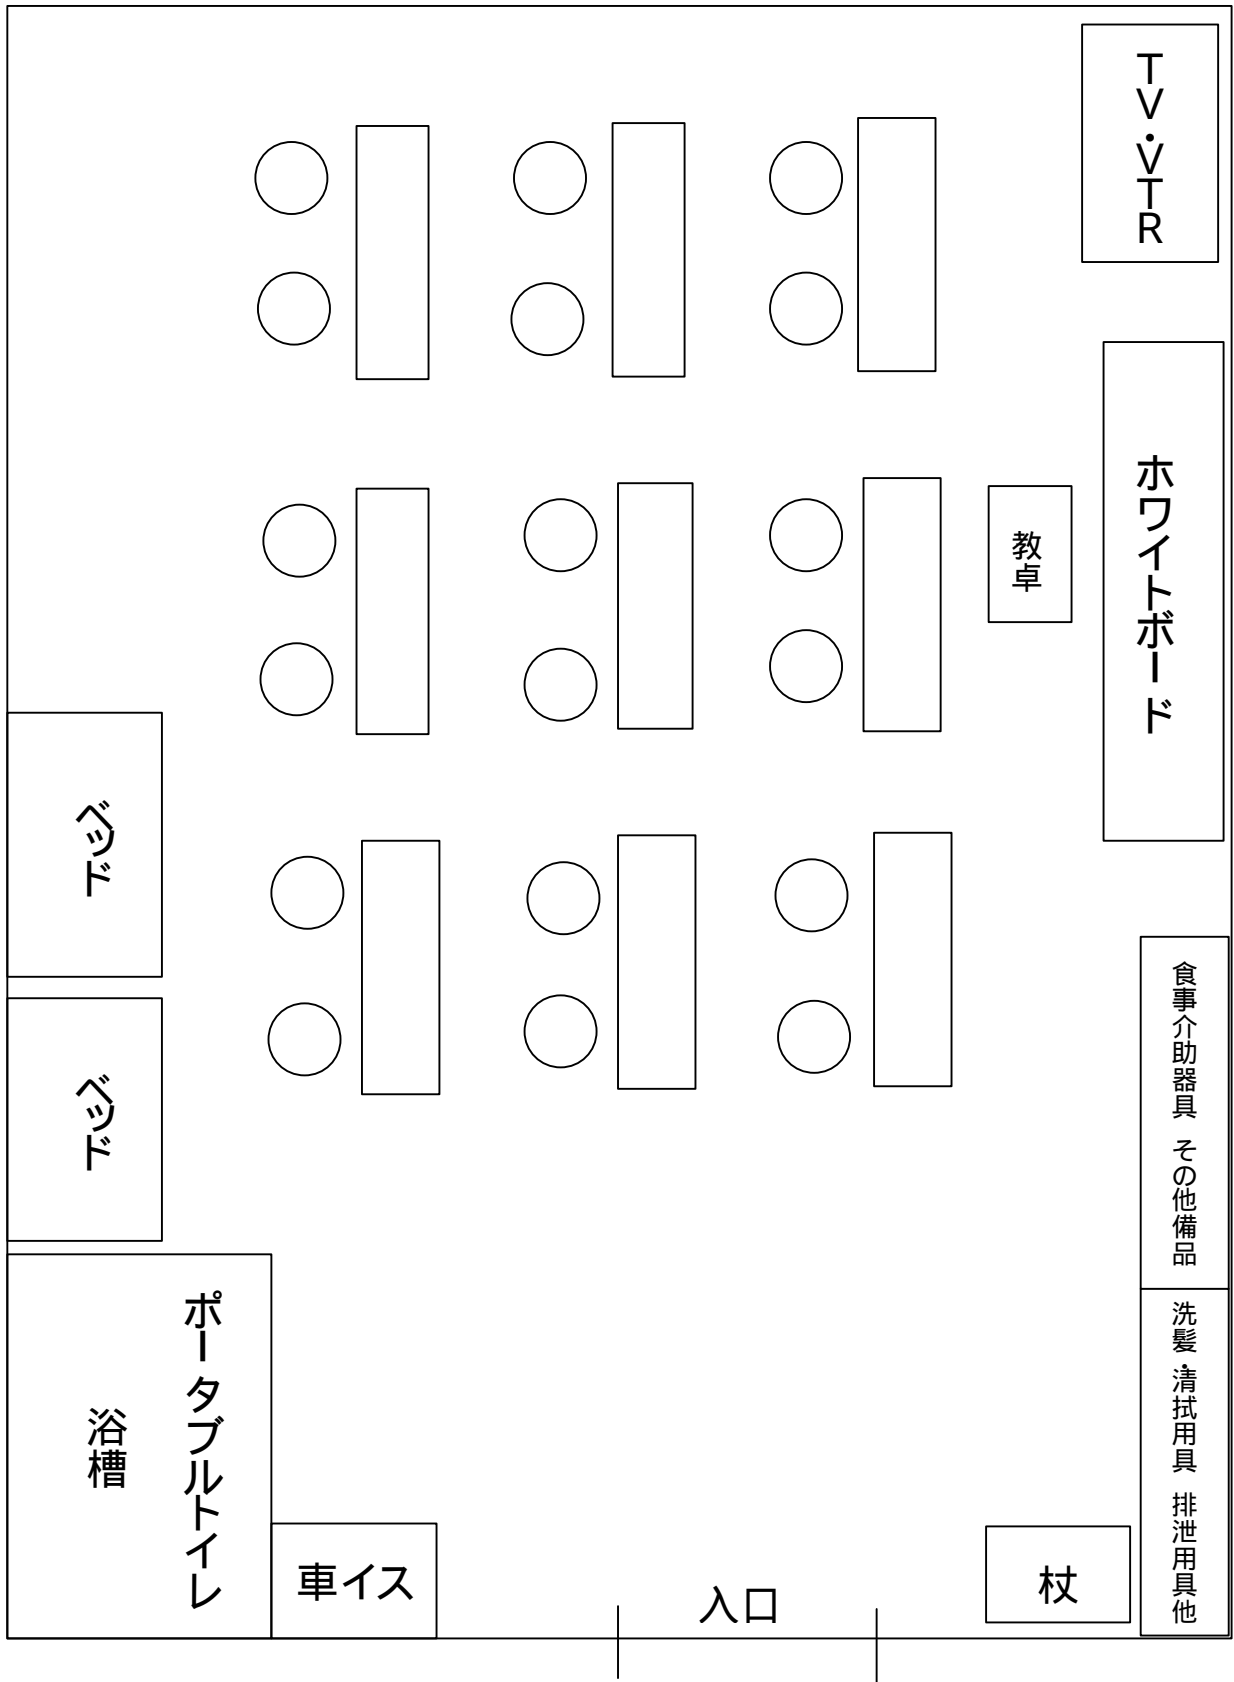

講義会場見取り図

名 称：ニチイ学館 新さっぽろ 教室

所 在 地：北海道札幌市厚別区厚別中央 1条 6丁目 3- 1ホクノ新札幌ビル7F

講義会場見取り図

名 称：ニチイ学館 JRタワー A 教室

所 在 地 北海道札幌市中央区北 5 条西 2 丁目 JRタワーオフィスプラザ 18F

講義会場見取り図

名 称：ニチイ学館 JRタワー F 教室

所 在 地 北海道札幌市中央区北5条西2丁目 JRタワーオフィスプラザ 18F

講義会場見取り図

名 称：ニチイ学館 大通 教室

所 在 地 北海道札幌市中央区南 1条西 16丁目 1 - 246朝日生命札幌西ビル 2F

(ニチイケアセンター札幌)

講義会場見取り図

名 称：ニチイ学館 千歳 教室

所 在 地 北海道千歳市千代田町5-1-3

所 在 地：北海道苫小牧市表町 3丁目 2- 13 王子不動産第 2ビル 6F

講義会場見取り図

名 称：ニチイ学館 岩見沢 教室

所 在 地 北海道岩見沢市 2条西 6丁目 武田ビル 4F (ニチイケアセンター岩見沢)

講義会場見取り図

名 称：ニチイ学館 旭川教室

所 在 地 北海道旭川市 4条通 8丁目 1703- 12 日本生命旭川四条通ビル 4F

講義会場見取り図

講義会場見取り図

名 称：ニチイ学館 エスタ帯広教室

所 在 地：北海道帯広市西2条南12丁目4番地 エスタ帯広ビル東館2階

講義会場見取り図

名 称：ニチイ学館 釧路教室

所 在 地：北海道釧路市北大通12丁目1-4 明治安田生命釧路第2ビル6階

講義会場見取り図

名 称：ニチイ学館 釧路幸教室