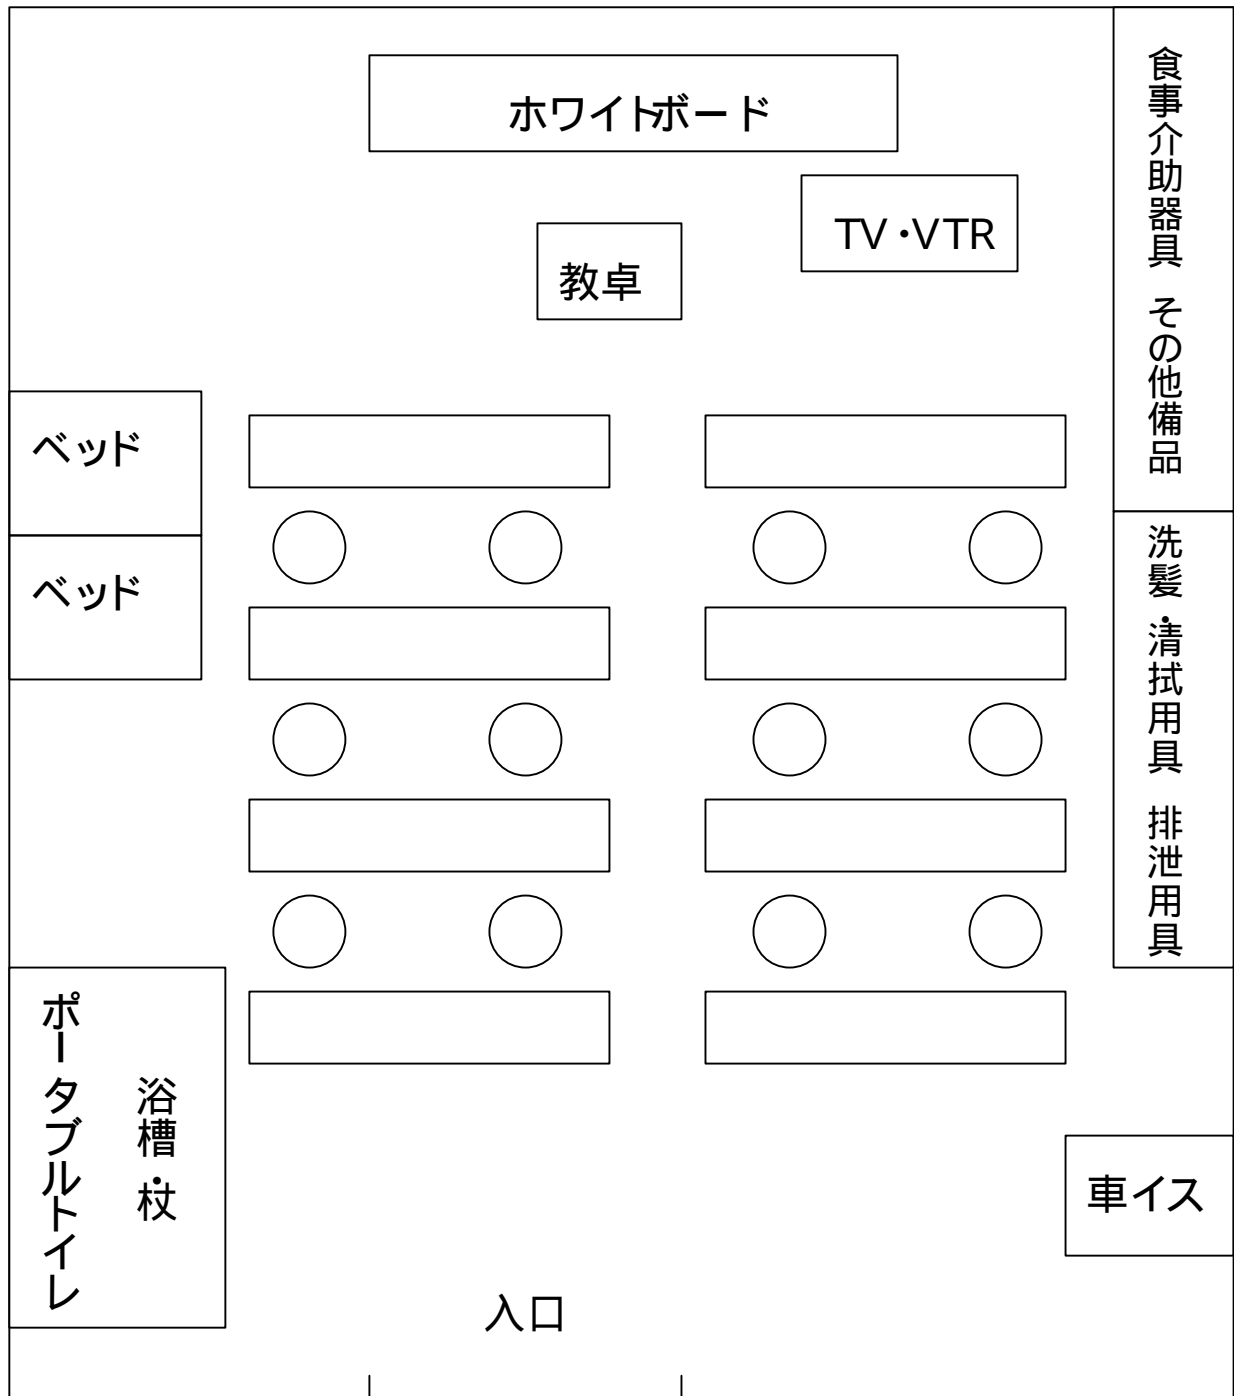

講義会場見取り図

名 称：ニチイ学館 新さっぽろ 教室

所 在 地：北海道札幌市厚別区厚別中央 1条 6丁目 3- 1ホクノ新札幌ビル7F

講義会場見取り図

名 称：ニチイ学館 JRタワー A 教室

所 在 地 北海道札幌市中央区北 5 条西 2 丁目 JRタワーオフィスプラザ 18F

講義会場見取り図

名 称：ニチイ学館 JRタワー F 教室

所 在 地 北海道札幌市中央区北5条西2丁目 JRタワーオフィスプラザ 18F

講義会場見取り図

名 称：ニチイ学館 大通 教室

所 在 地 北海道札幌市中央区南 1条西 16丁目 1 - 246朝日生命札幌西ビル 2F

(ニチイケアセンター札幌)

講義会場見取り図

名 称：ニチイ学館 千歳 教室

所 在 地 北海道千歳市千代田町5-1-3