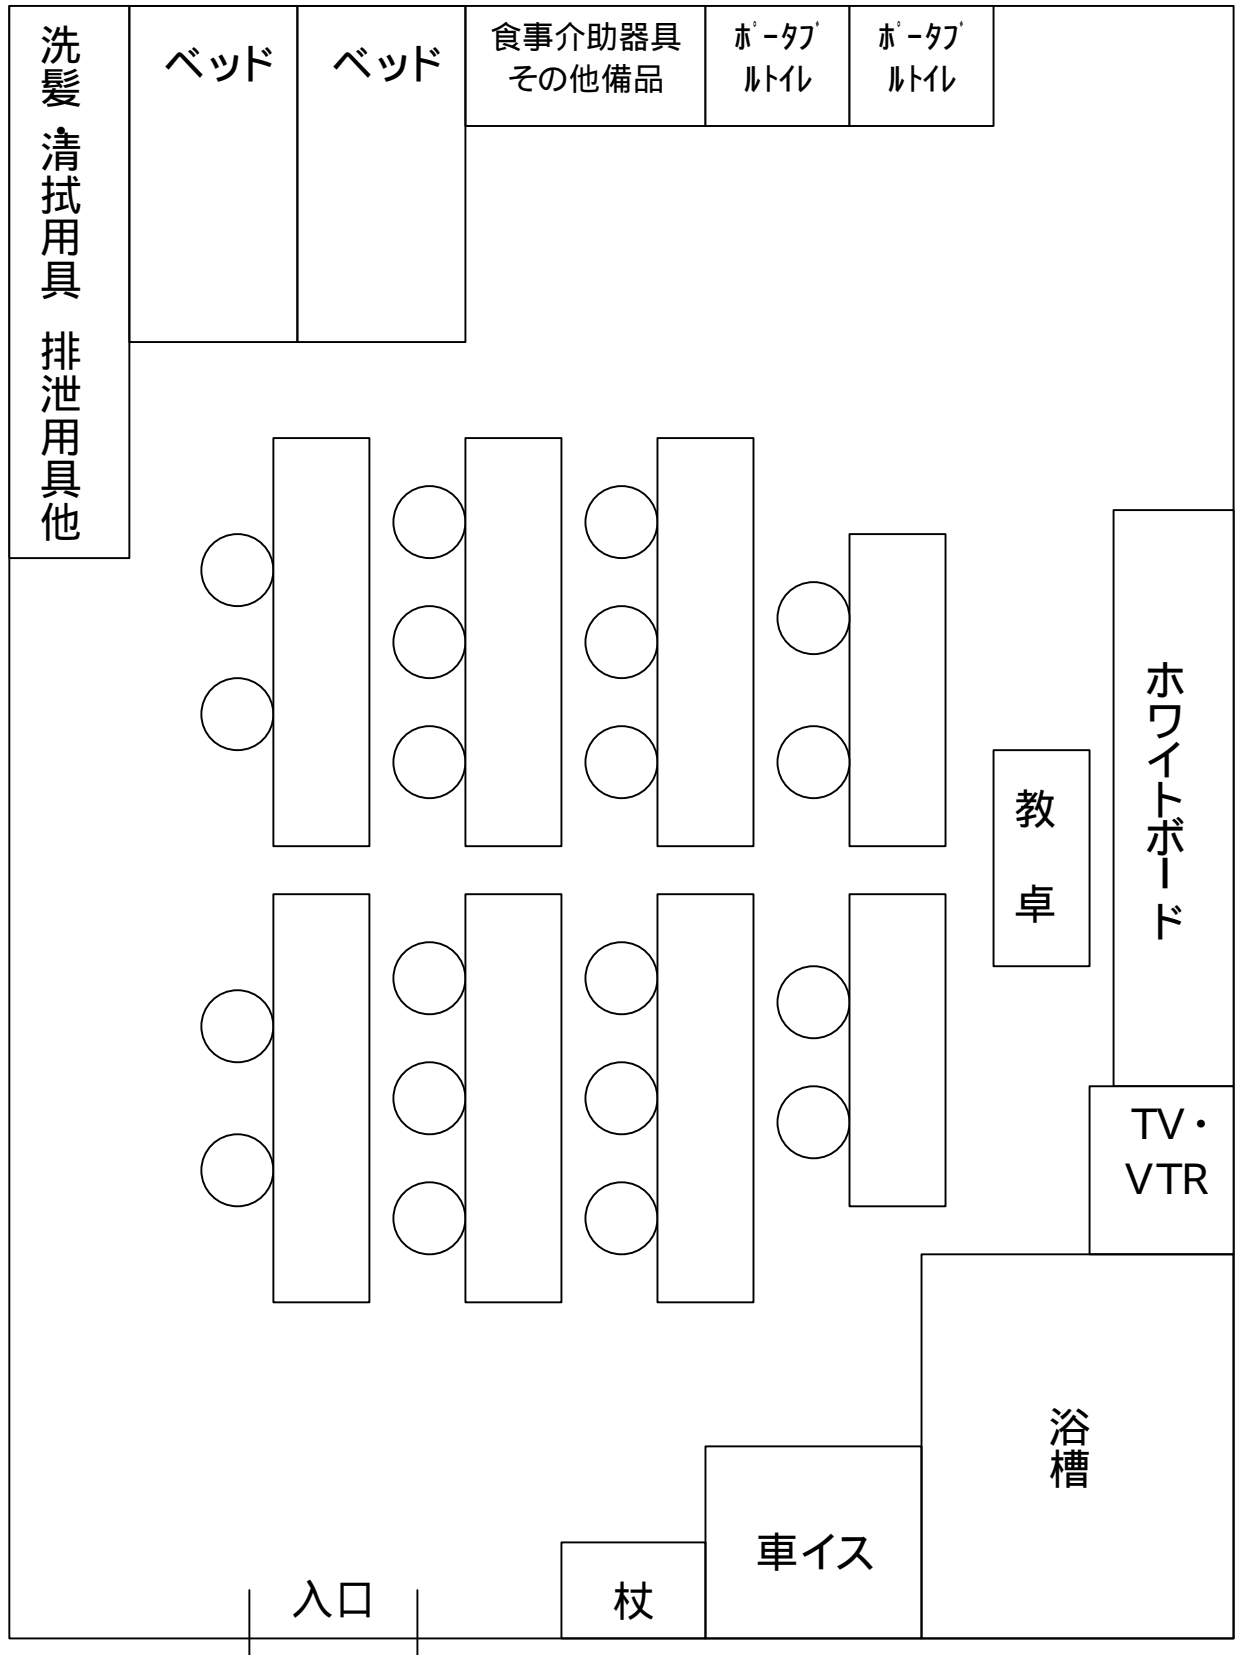

講義会場見取り図

名 称：ニチイ学館 釧路幸教室

所 在 地：北海道釧路市幸町6丁目1-6 朝日生命釧路ビル2階