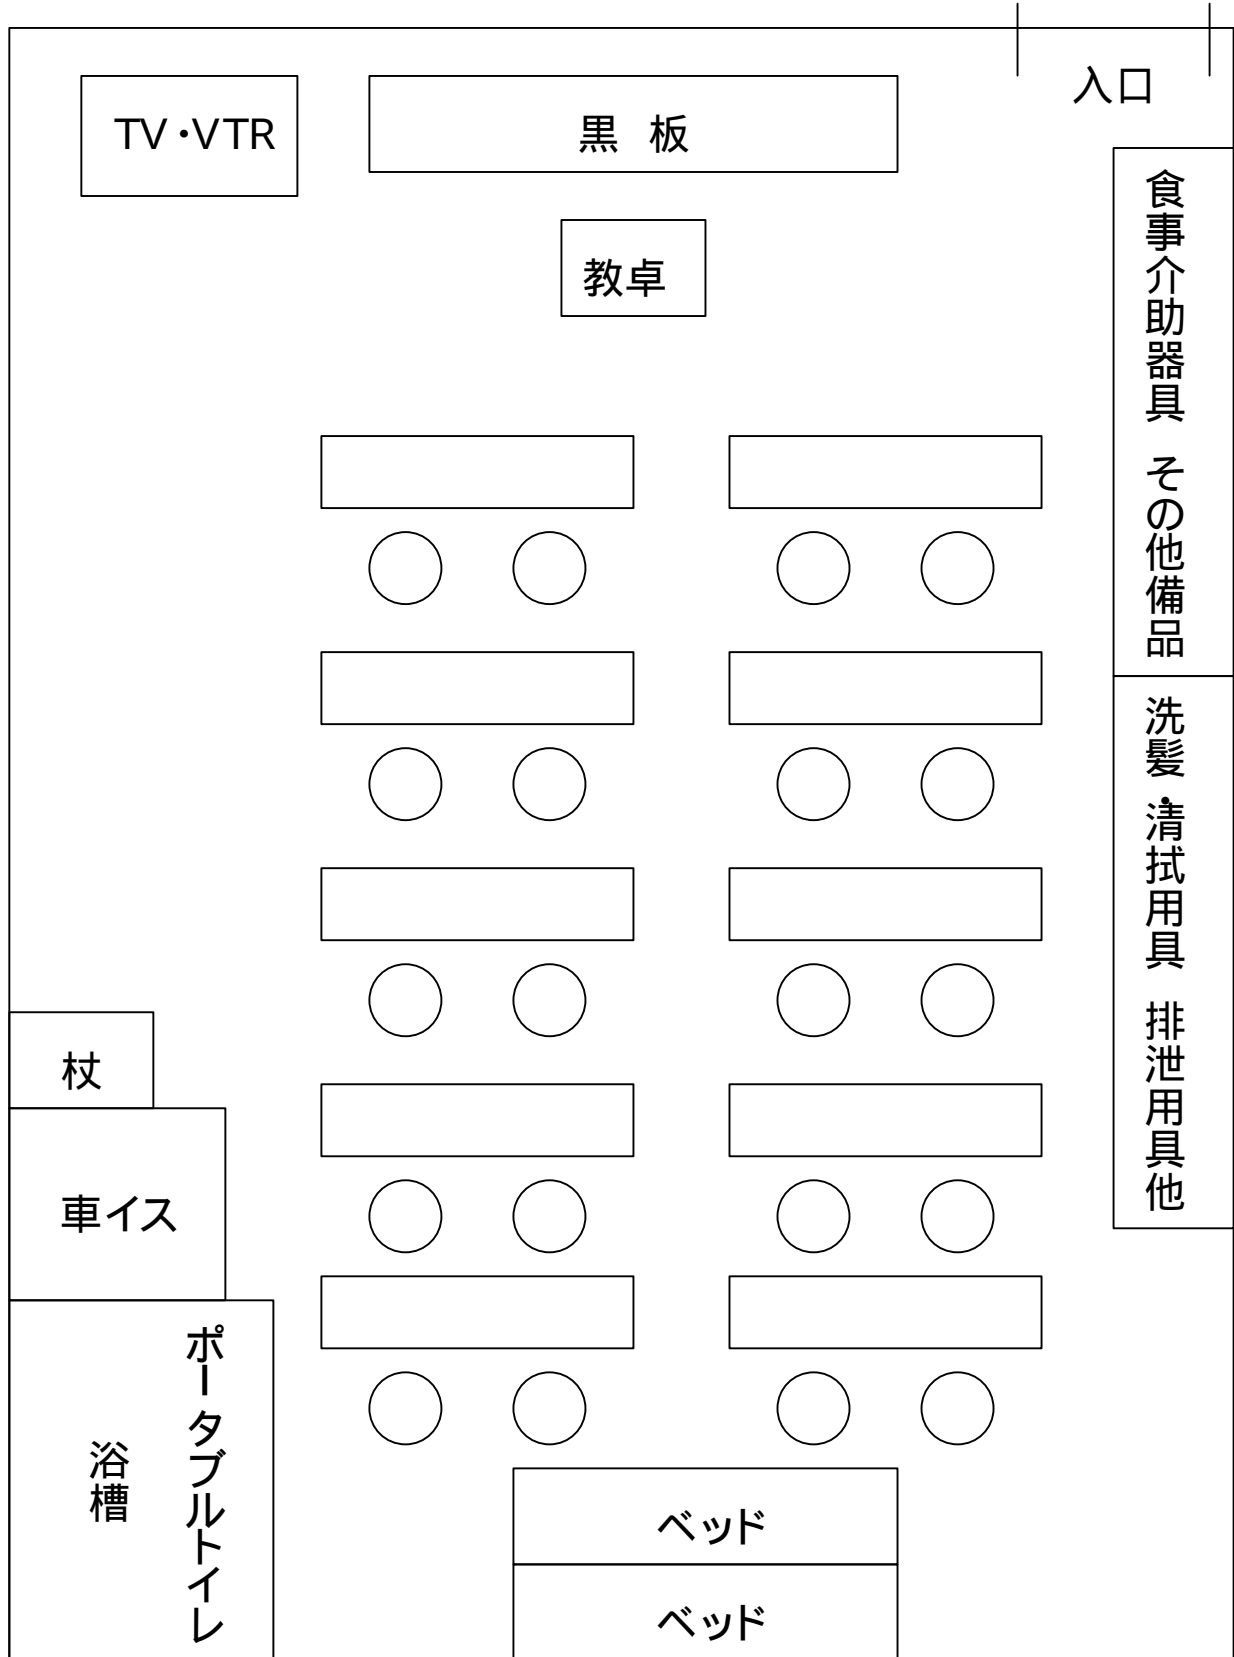

講義会場見取り図

名 称：ニチイ学館 函館校 A 教室

所 在 地 北海道函館市本町 7番 18号 道銀 住友生命ビル 5F