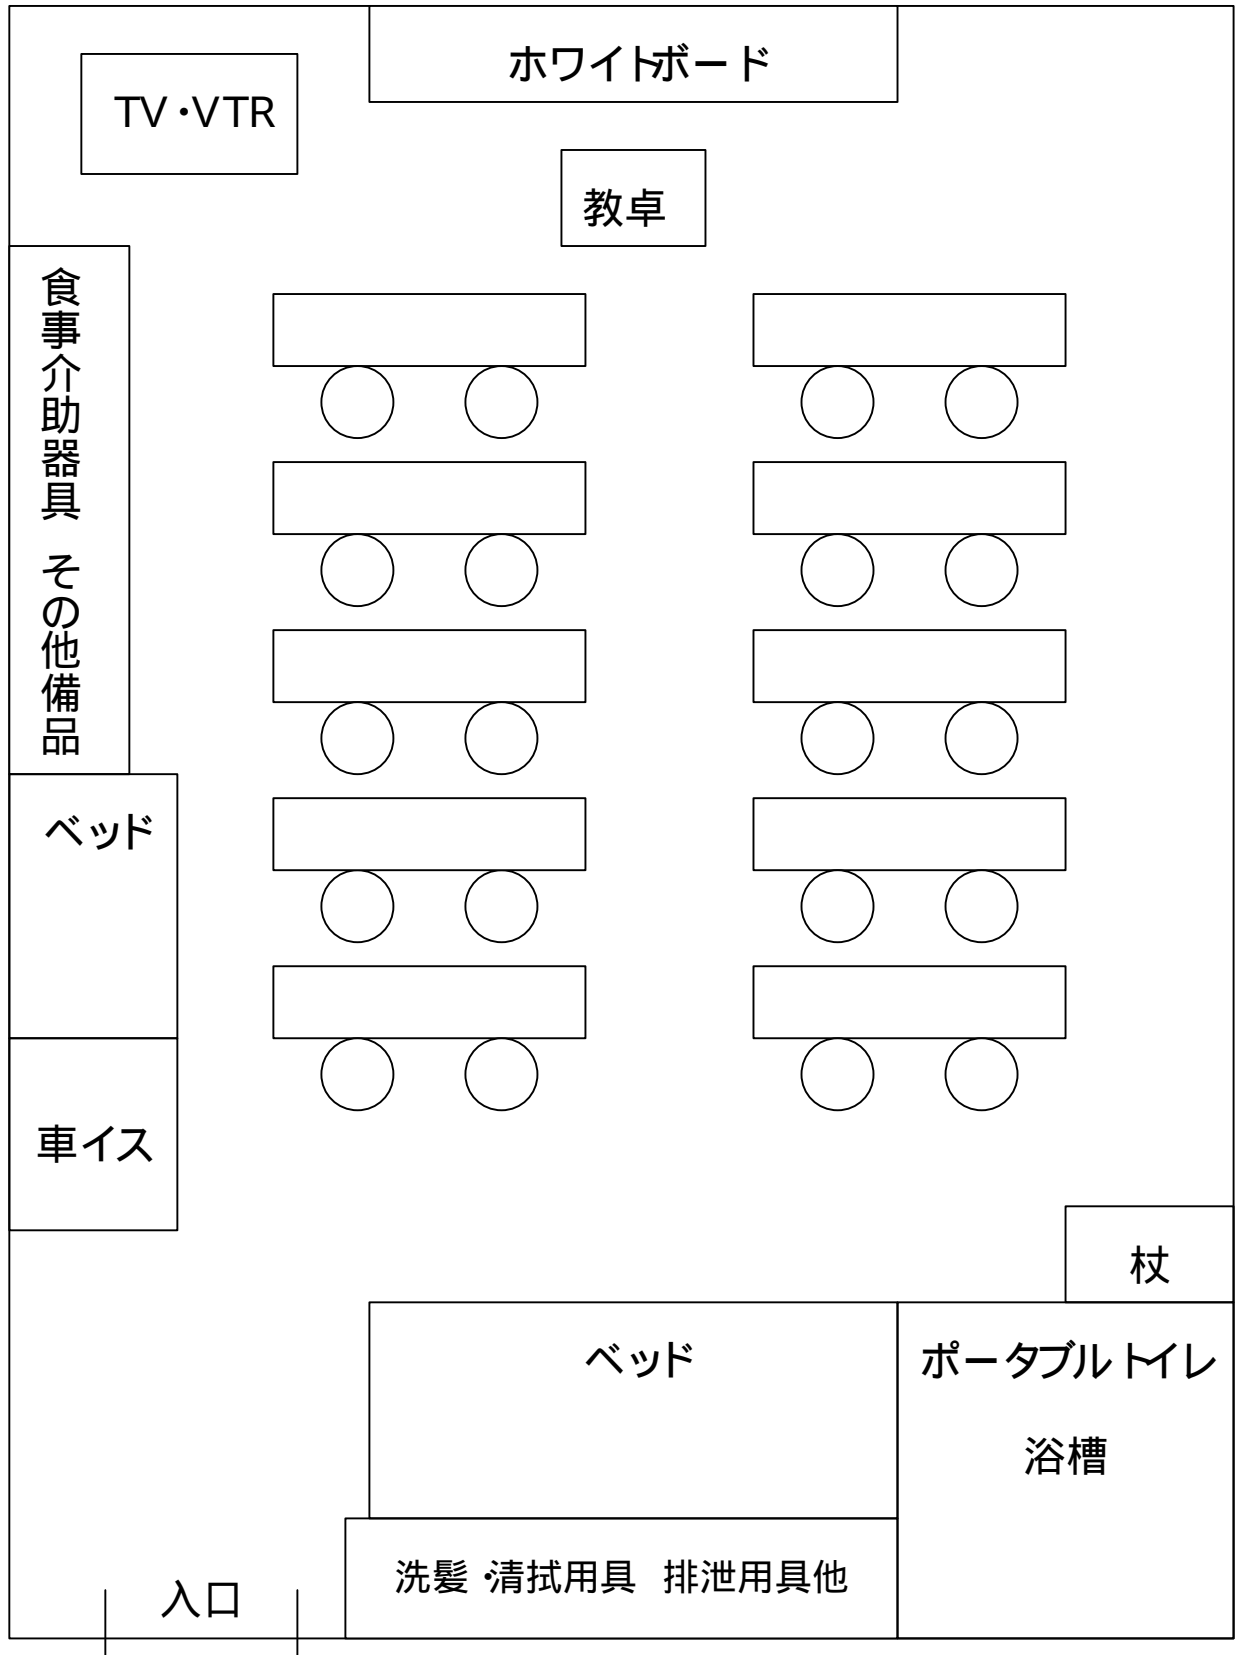

講義会場見取り図

名 称：ニチイ学館 エスタ帯広教室

所 在 地：北海道帯広市西2条南12丁目4番地 エスタ帯広ビル東館2階

講義会場見取り図

名 称：ニチイ学館 釧路教室

所 在 地：北海道釧路市北大通12丁目1-4 明治安田生命釧路第2ビル6階

講義会場見取り図

名 称：ニチイ学館 釧路幸教室