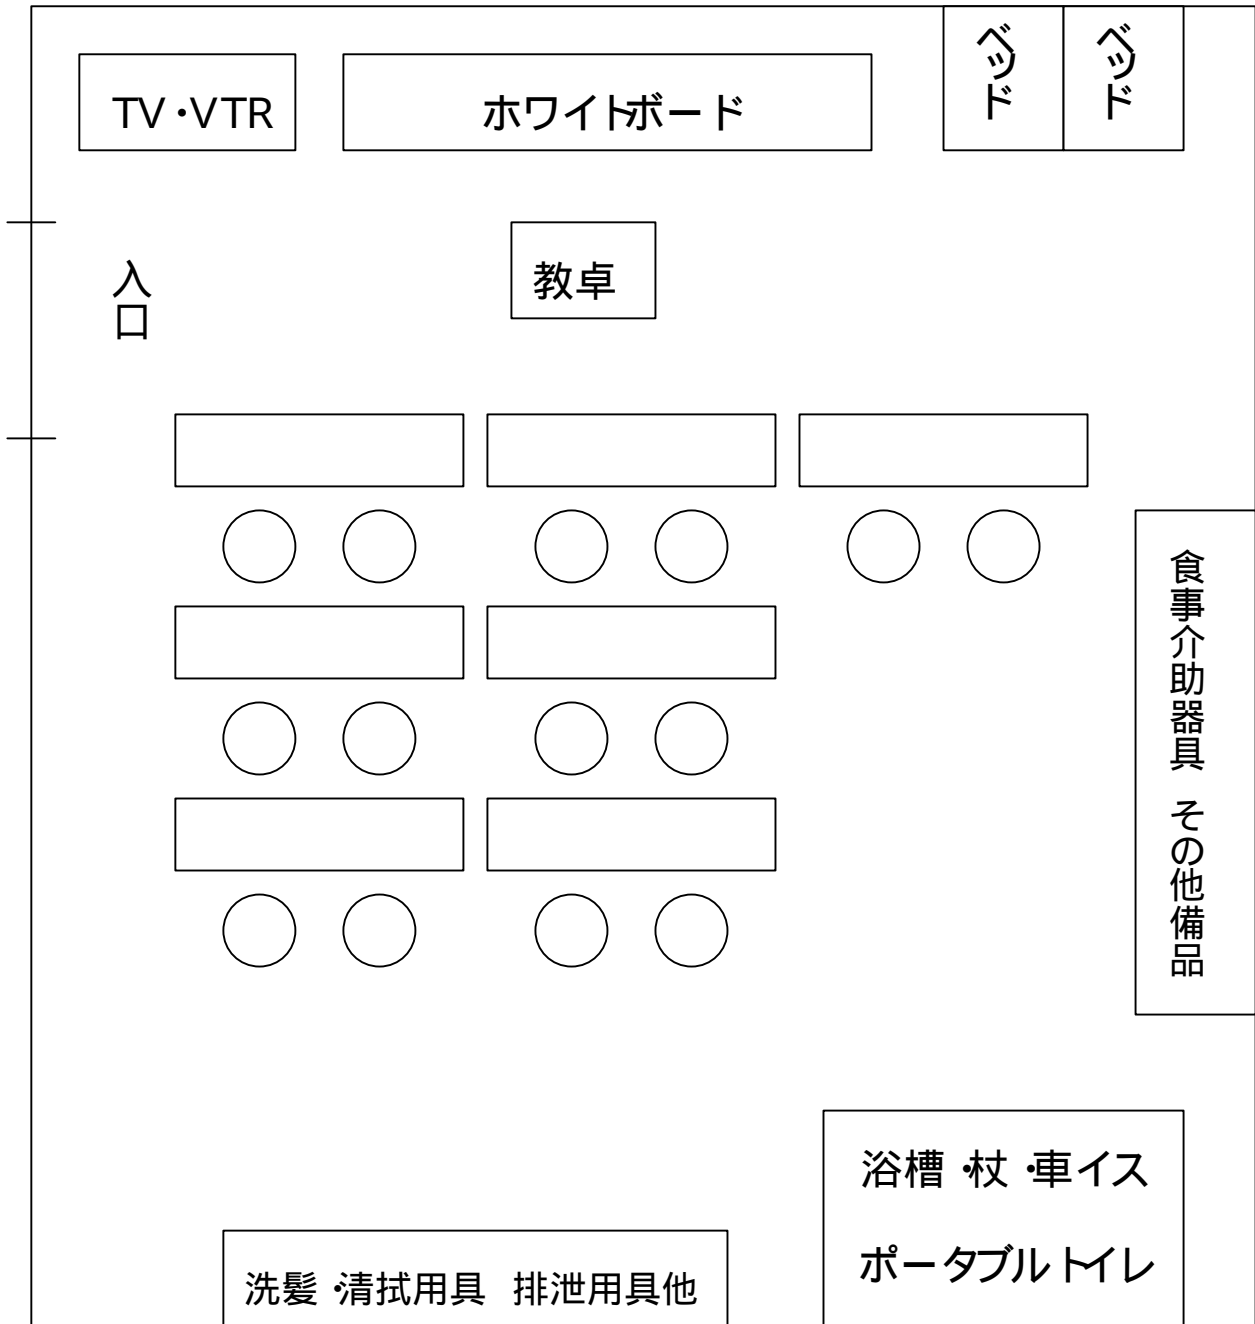

講義会場見取り図

名 称：ニチイ学館 野幌 教室

所 在 地 北海道江別市野幌松並町 2番地 4 レジデンス三幸 1F (ニチイケアセンター野幌)