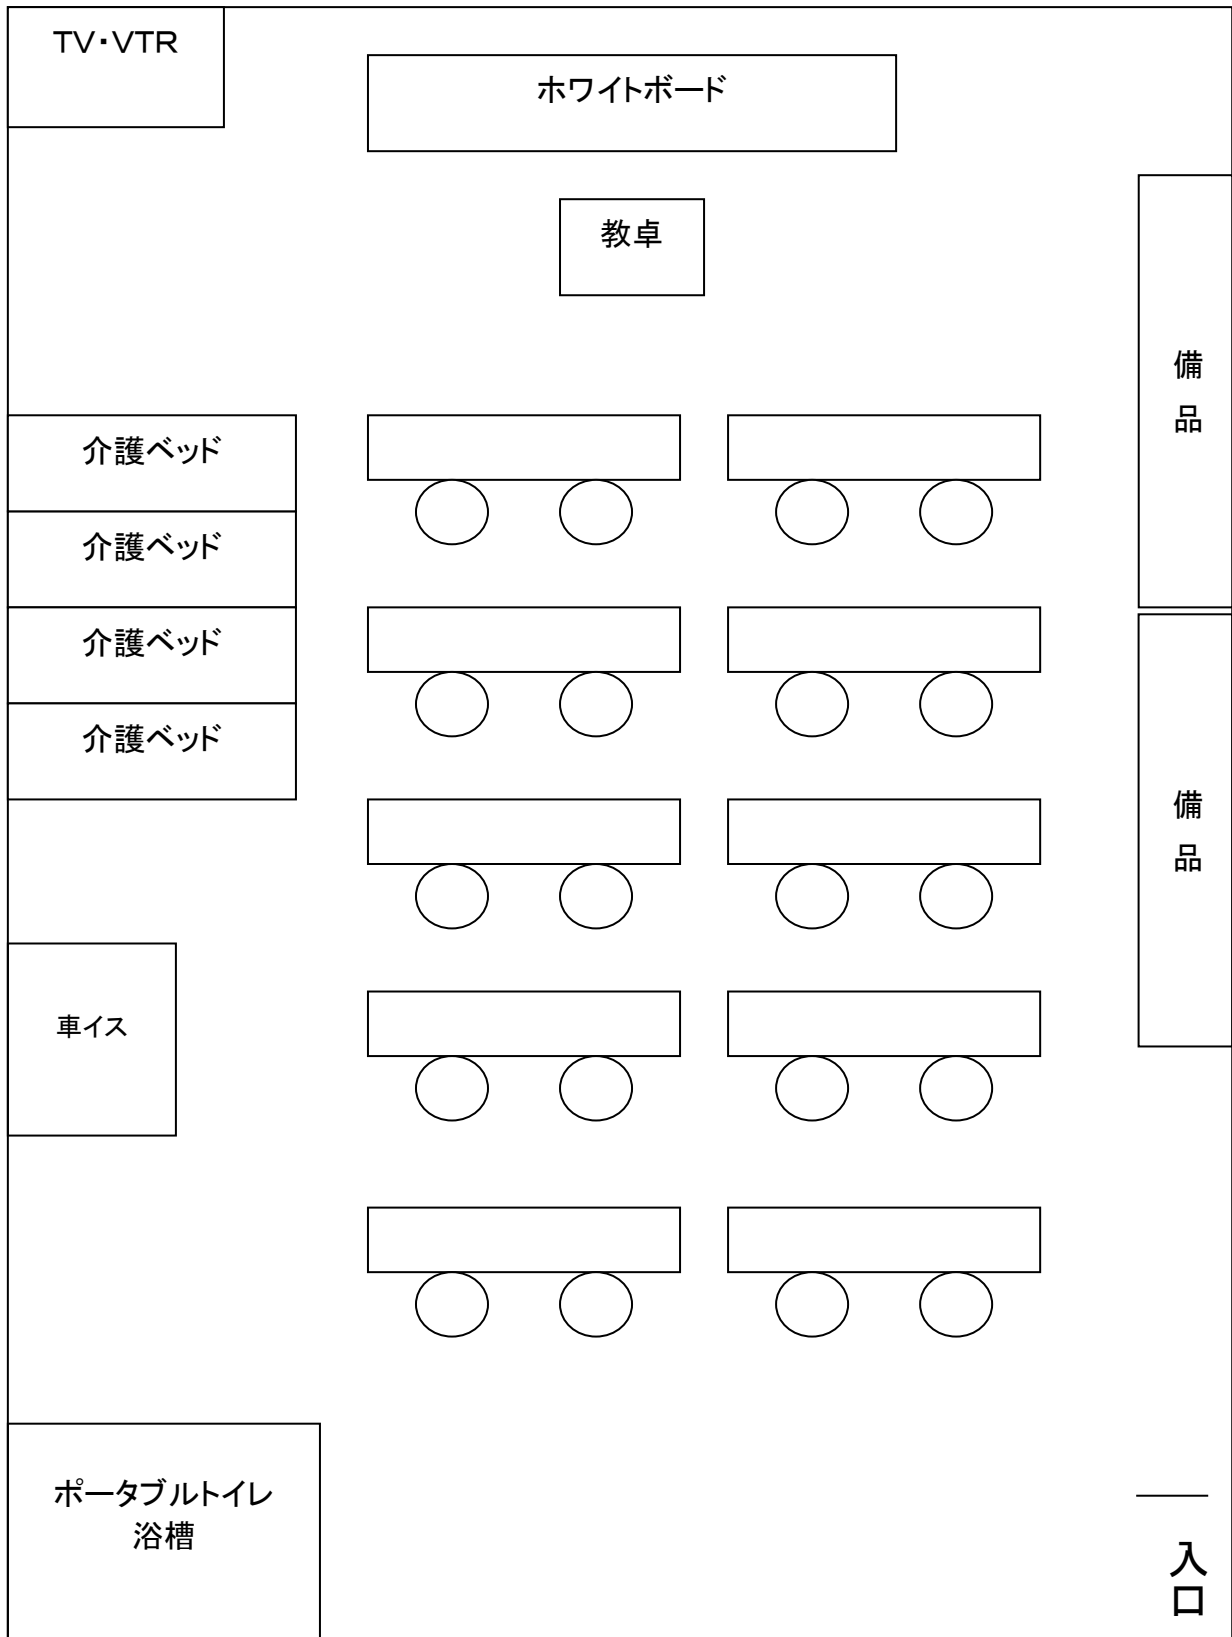

# 講義会場見取り図

名 称: ニチイ学館 JRタワー教室 A教室 定員 20名

所 在 地: 北海道札幌市中央区北5条西2丁目JRタワーオフィスプラザ18F

# 講義会場見取り図

名 称: ニチイ学館 JRタワー教室 F教室 定員 20名

所 在 地: 北海道札幌市中央区北5条西2丁目JRタワーオフィスプラザ18F

車椅子