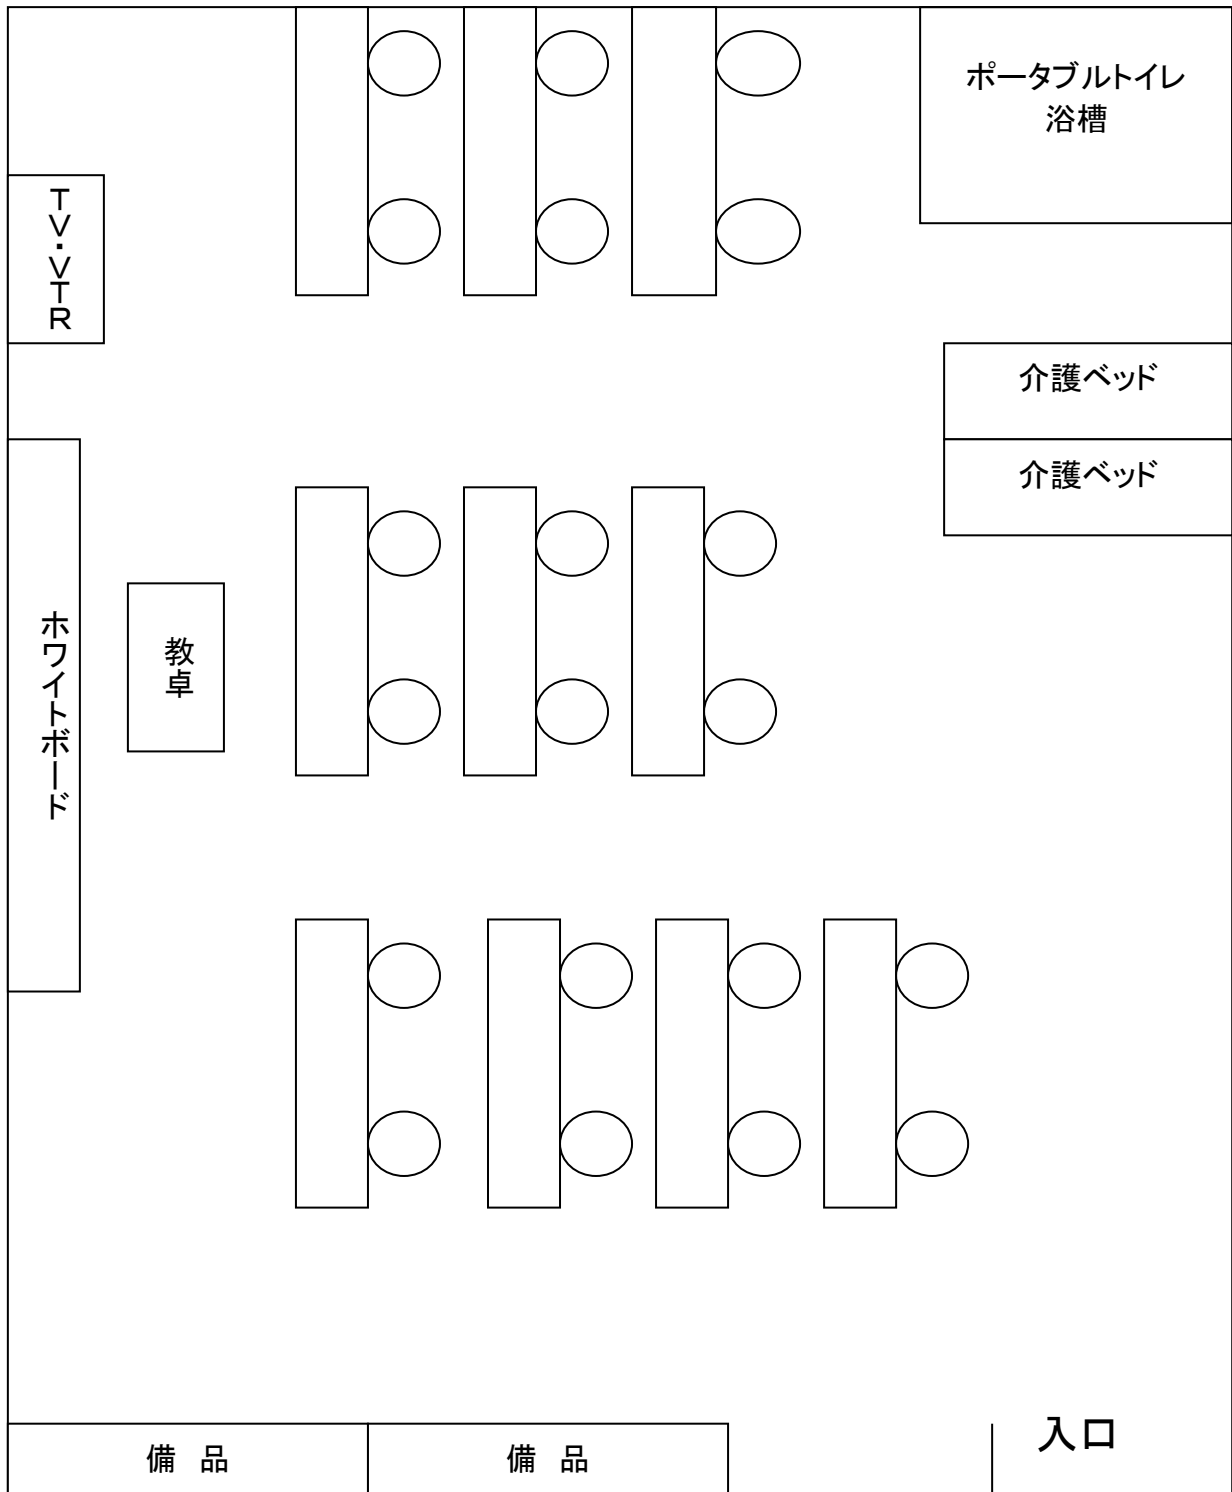

# 講義会場見取り図

名 称: ニチイ学館 JRタワー教室 A教室 定員 20名

所 在 地: 北海道札幌市中央区北5条西2丁目JRタワーオフィスプラザ18F

# 講義会場見取り図

名 称: ニチイ学館 JRタワー教室 F教室 定員 20名

所 在 地: 北海道札幌市中央区北5条西2丁目JRタワーオフィスプラザ18F

車椅子