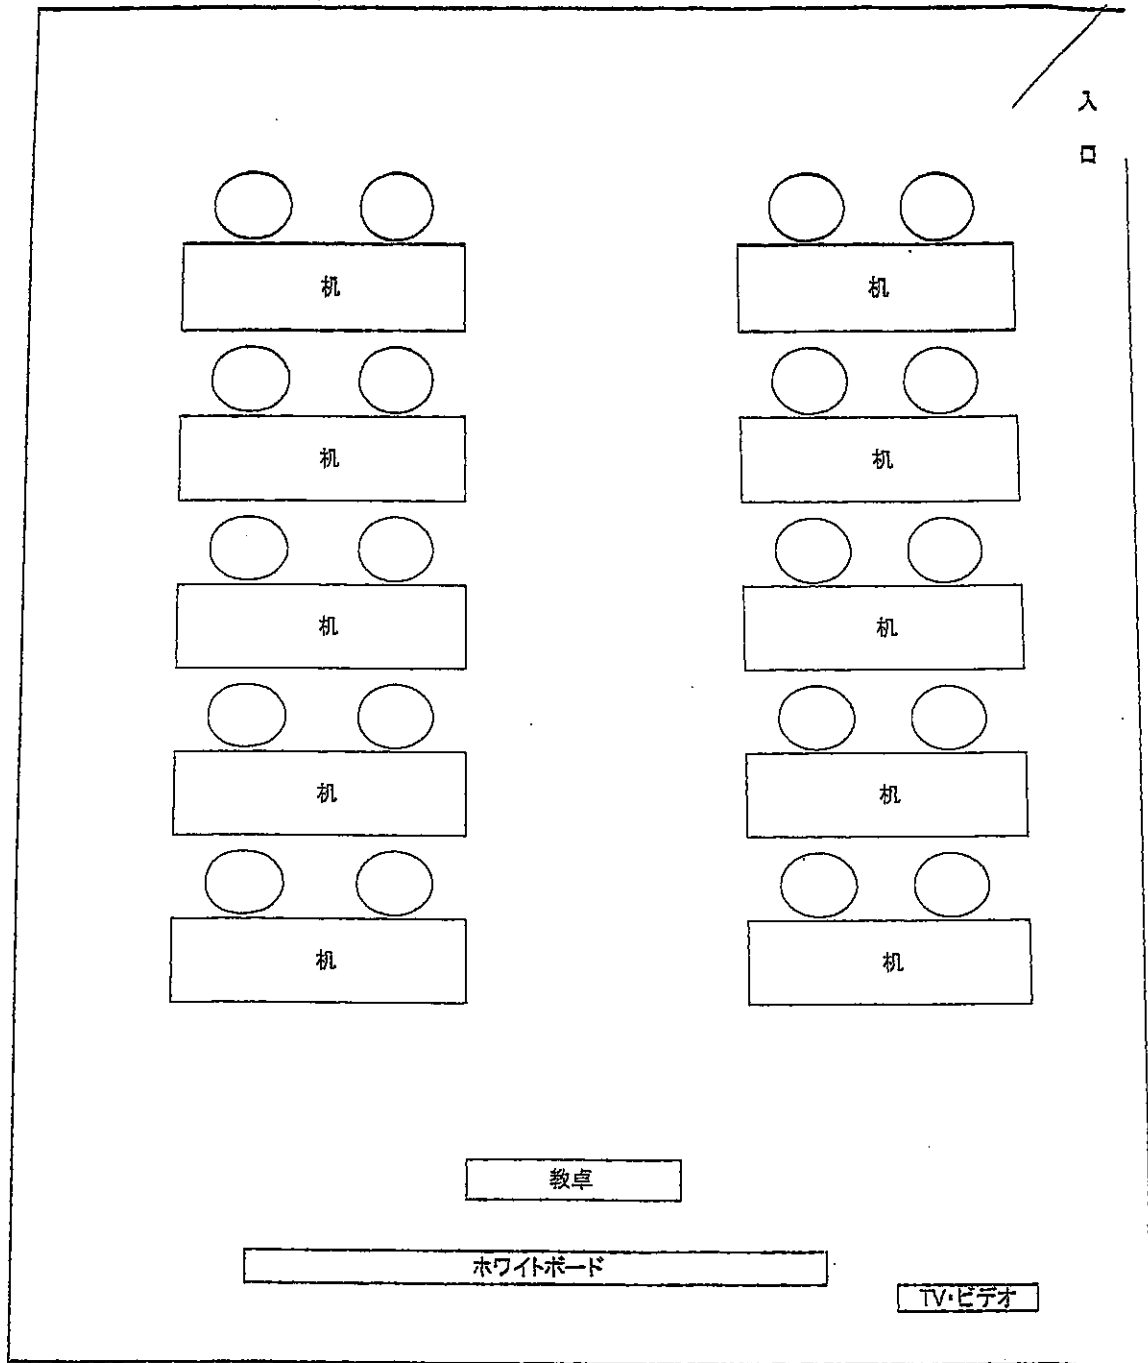

名称 : ニテイ字館 山形教室

所在地 : 山形県山形市香澄町3-1-7 朝日生命山形ビル5階B教室

面積 : 68.1㎡

演習会場見取り図

名称：ニチイ学館 山形教室

所在地：山形県山形市香澄町3-1-7 朝日生命山形ビル5階B教室

面積：68.1㎡

備品・教材：介護用ベッド3台・車椅子3台・ポータブルトイレ3台・浴槽