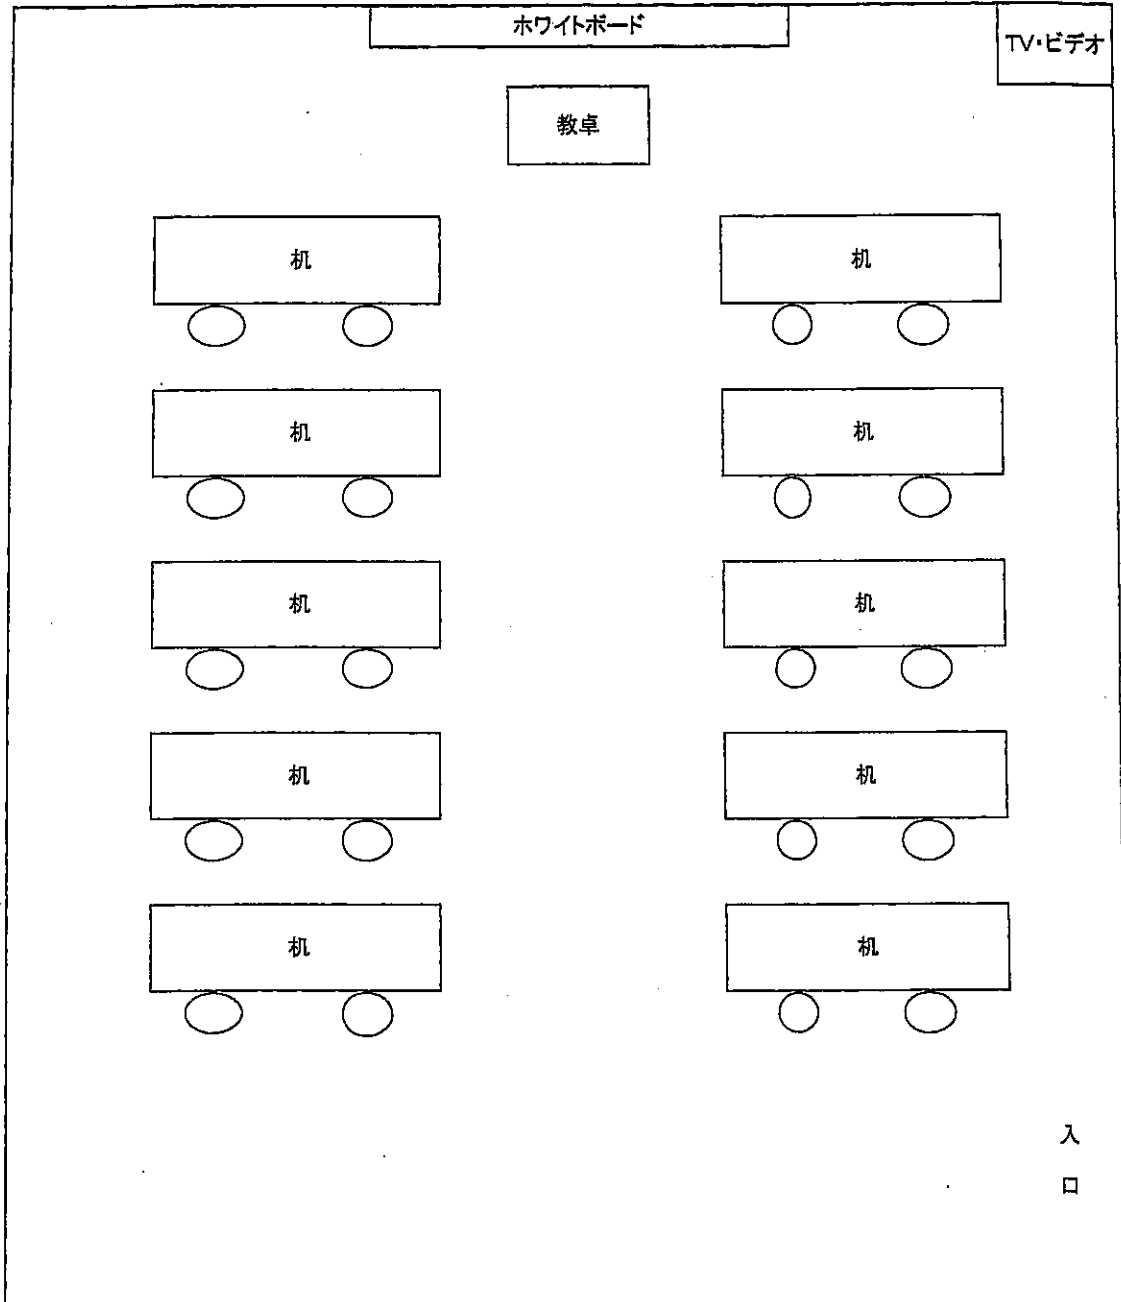

# 講義会場見取り図

名称 : ニチイ山形校 米沢第二教室  
所在地 : 山形県米沢市金池五丁目13-21  
面積 : 62.37㎡

# 演習会場見取り図

名称：ニチイ山形校 米沢第二教室

所在地：山形県米沢市金池五丁目13-21

面積：62.37㎡

備品・教材：介護用ベッド3台・車椅子3台・ポータブルトイレ3台・浴槽