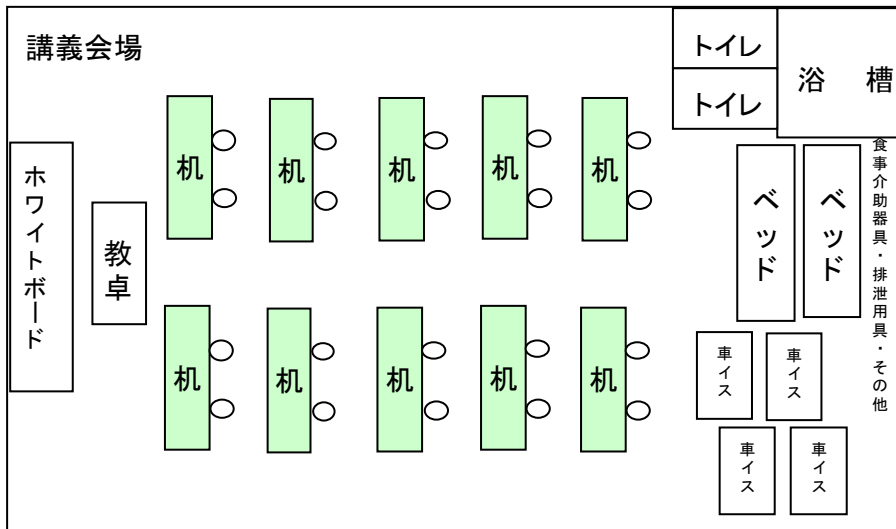

研 修 会 場 一 覧

講義会場名：ニチイ学館甲府西教室
 所在地：山梨県甲府市下飯田2-4-30
 面積：58.8m²

演習会場名：ニチイ学館甲府西教室
 所在地：山梨県甲府市下飯田2-4-30
 面積：58.8m²
 備品：介護用ベッド2台、車椅子4台、ポータブルトイレ2台、浴槽