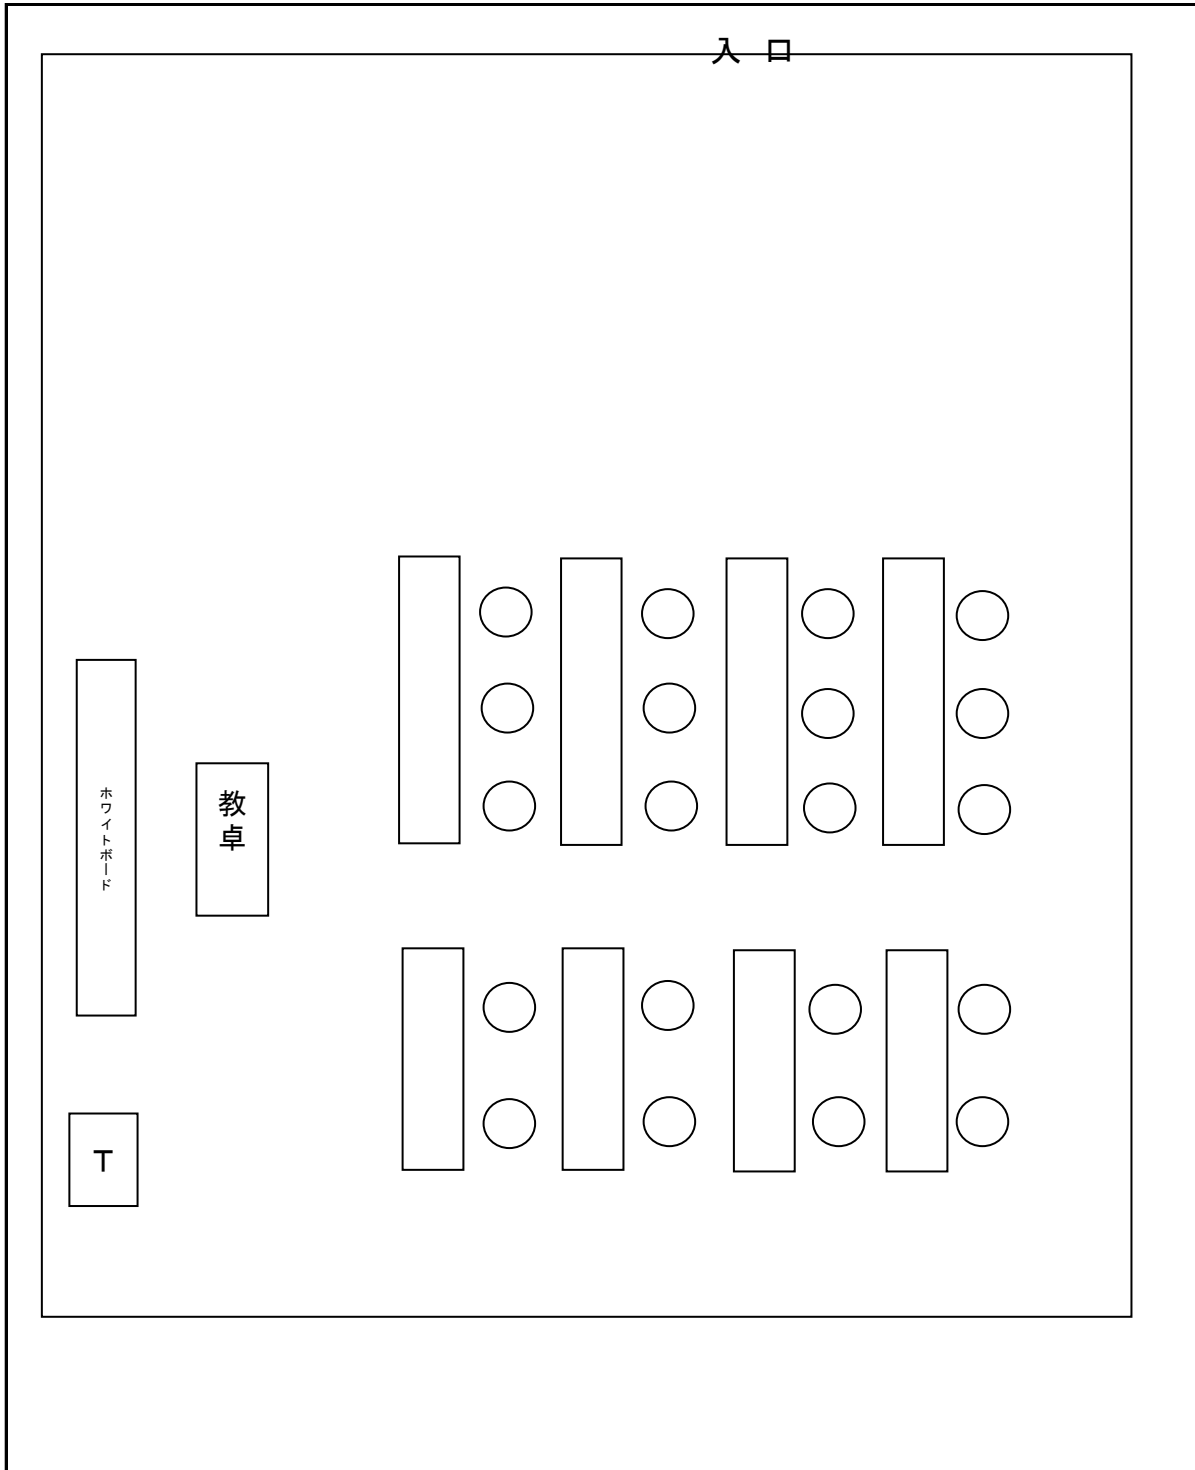

講義会場見取り図

名称：ニチイ学館 上大岡教室

所在地：横浜市港南区上大岡1-13-8 三井生命上大岡ビル7F

面積：77.47m²

演習会場見取り図

名称：ニチイ学館 上大岡教室

所在地：横浜市港南区上大岡1-13-8 三井生命上大岡ビル7F

面積：77.47㎡

備品・教材：介護用ベッド2台、車イス2台、ポータブルトイレ2台