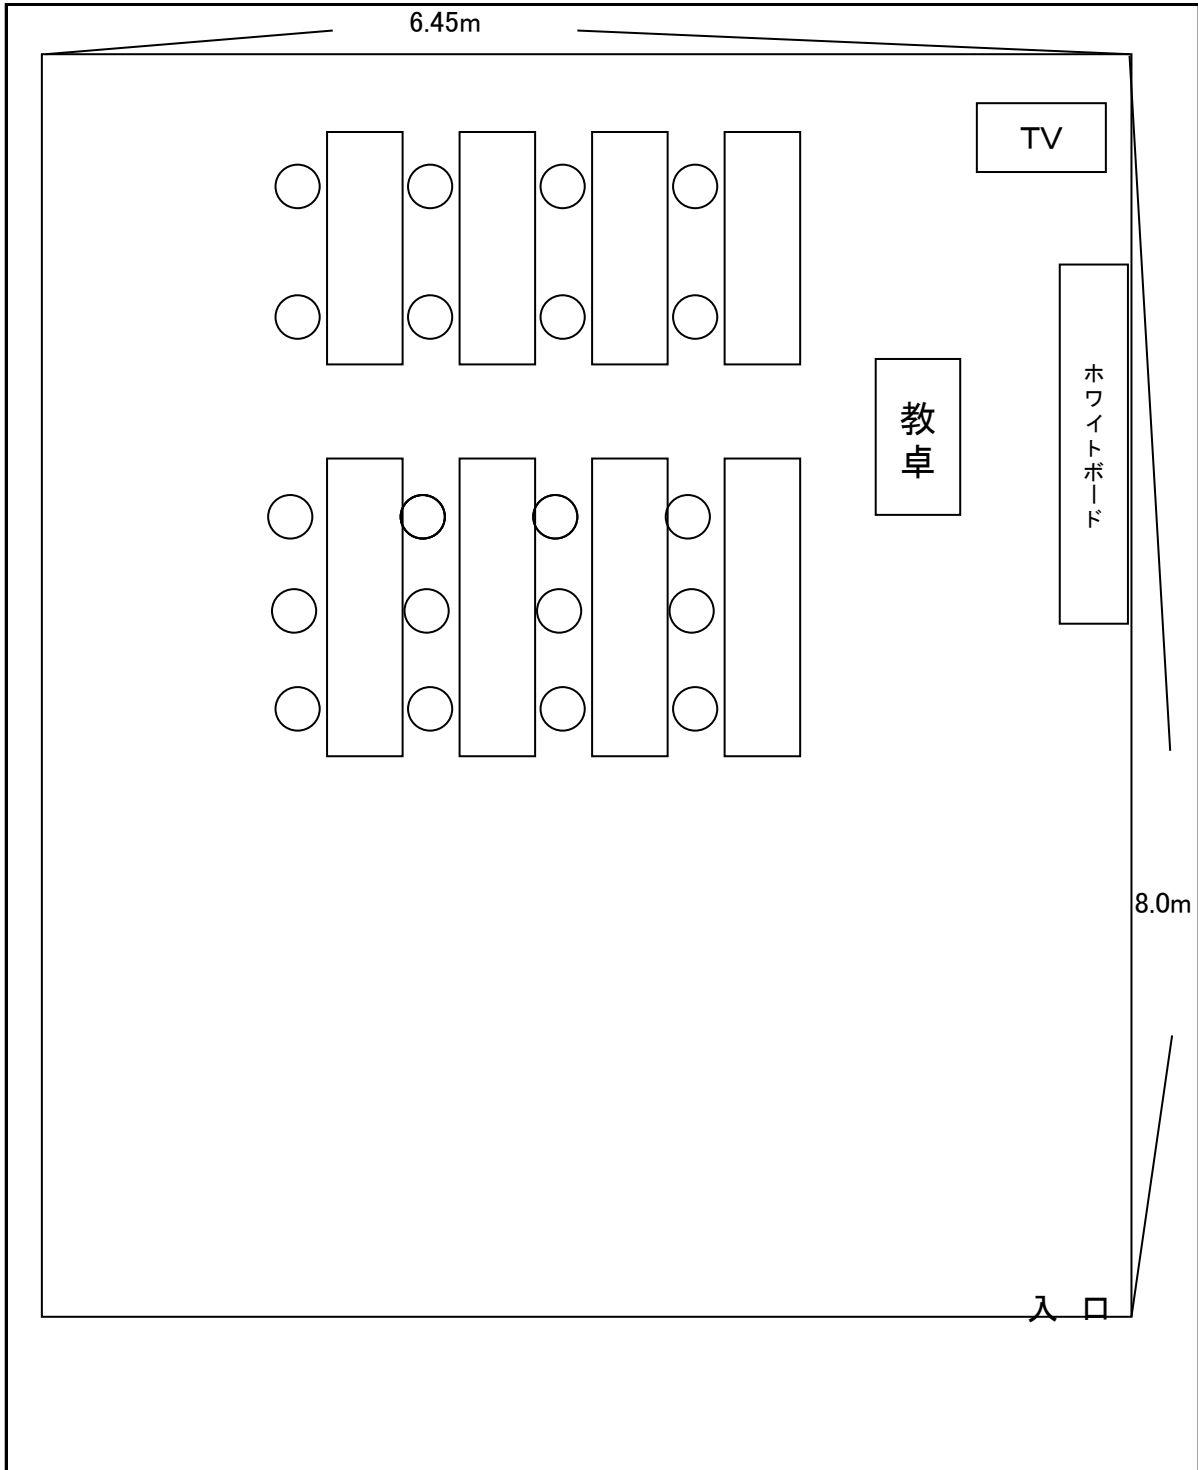

講義会場見取り図

名称：ニチイ学館 横浜A教室

所在地：横浜市西区北幸1-4-1 天理ビル22F

面積：51.6m²

演習会場見取り図

名称：ニチイ学館 横浜A教室

所在地：横浜市西区北幸1-4-1 天理ビル22F

面積：51.6㎡

備品・教材：介護用ベッド2台、車イス2台、ポータブルトイレ2台