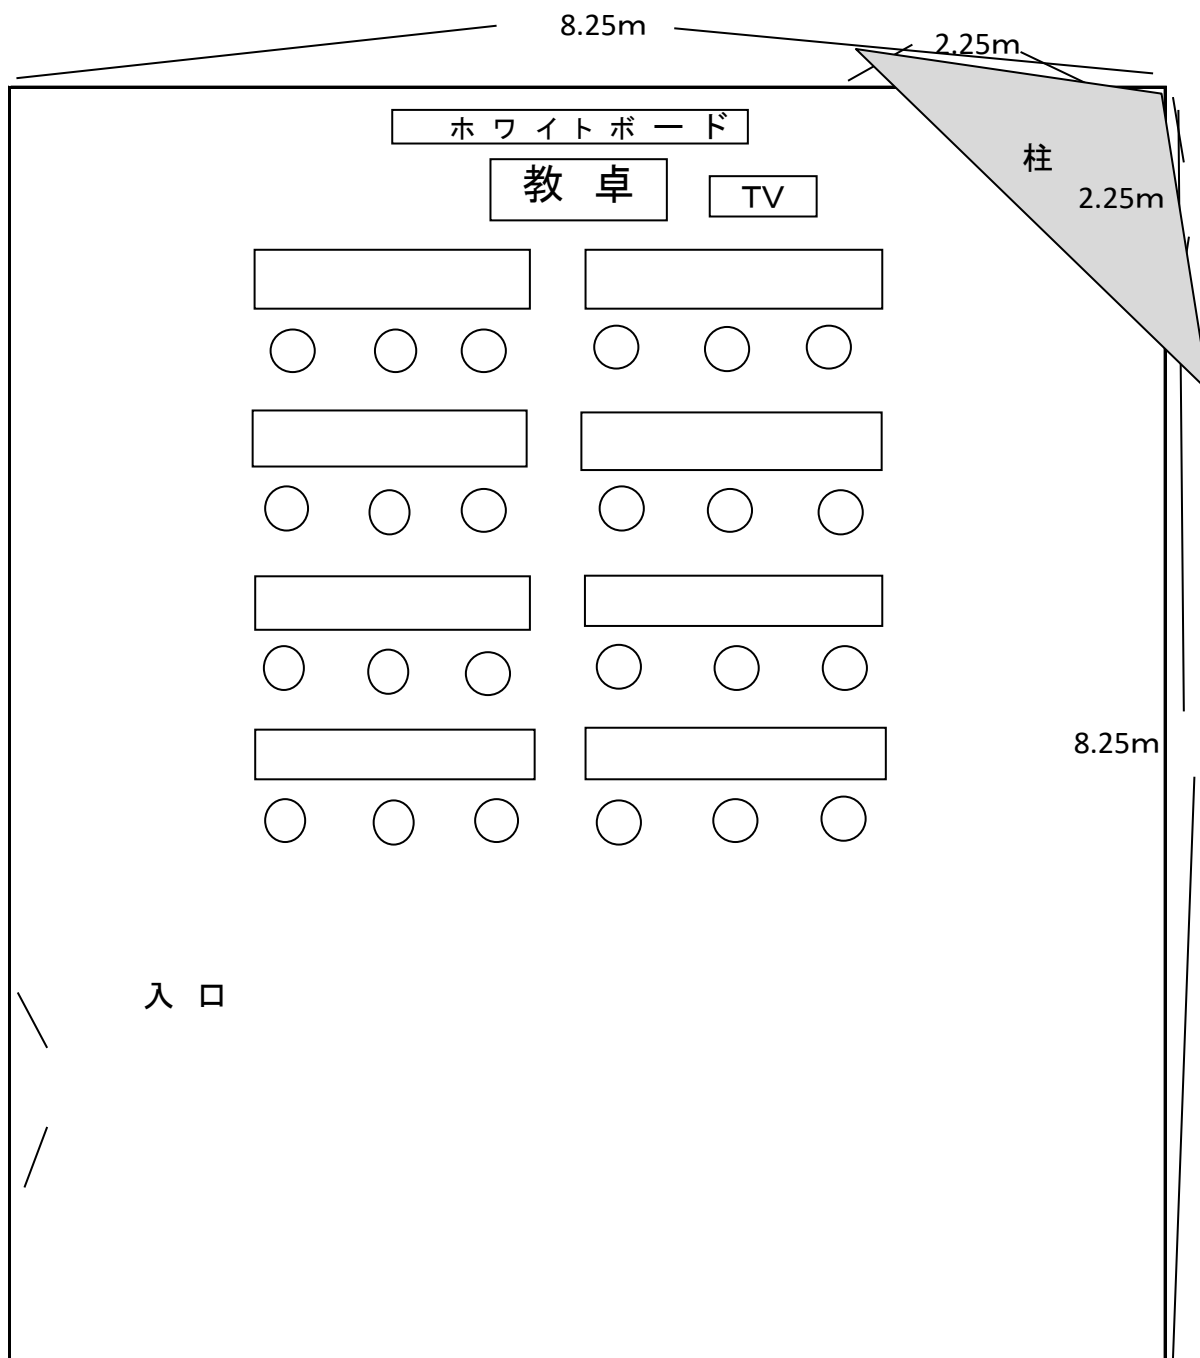

講義会場見取り図

名称：ニチイ学館 横浜A教室

所在地：横浜市西区北幸1-4-1 天理ビル22F

面積：49.5m²

演習会場見取り図

名称：ニチイ学館 横浜A教室

所在地：横浜市西区北幸1-4-1 天理ビル22F

面積：49.5㎡

備品・教材：介護用ベッド2台、車イス2台、ポータブルトイレ2台

講義会場見取り図

名称：ニチイ学館 横浜B教室

所在地：横浜市西区北幸1-4-1 天理ビル22F

面積：65.53㎡

演習会場見取り図

名称：ニチイ学館 横浜B教室

所在地：横浜市西区北幸1-4-1 天理ビル22F

面積：65.53㎡

備品・教材：介護用ベッド3台、車イス4台、ポータブルトイレ2台