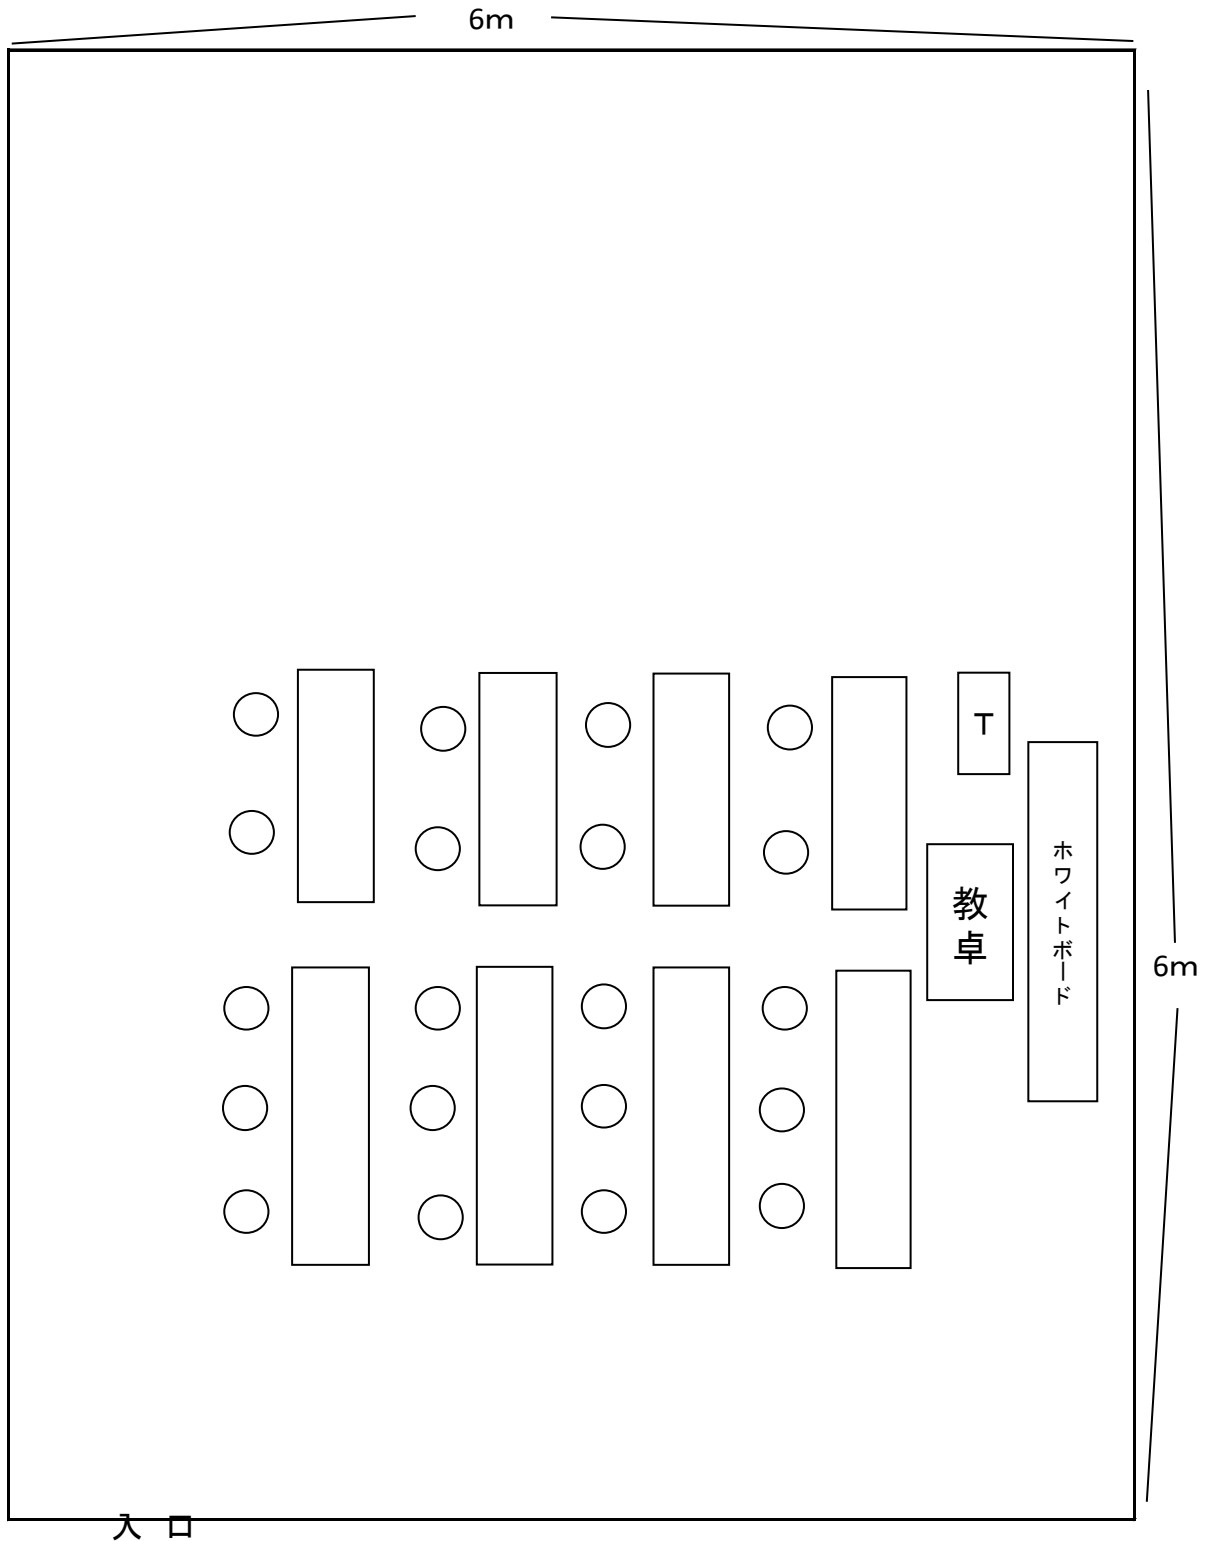

講義会場見取り図

名称：ニチイ学館 横浜A教室

所在地：横浜市西区北幸1-4-1 天理ビル22F

面積：49.5m²

演習会場見取り図

名称：ニチイ学館 横浜A教室

所在地：横浜市西区北幸1-4-1 天理ビル22F

面積：49.5㎡

備品・教材：介護用ベッド2台、車イス2台、ポータブルトイレ2台

講義会場見取り図

名称：ニチイ学館 横浜B教室

所在地：横浜市西区北幸1-4-1 天理ビル22F

面積：65.53㎡

演習会場見取り図

名称：ニチイ学館 横浜B教室

所在地：横浜市西区北幸1-4-1 天理ビル22F

面積：65.53㎡

備品・教材：介護用ベッド3台、車イス4台、ポータブルトイレ2台