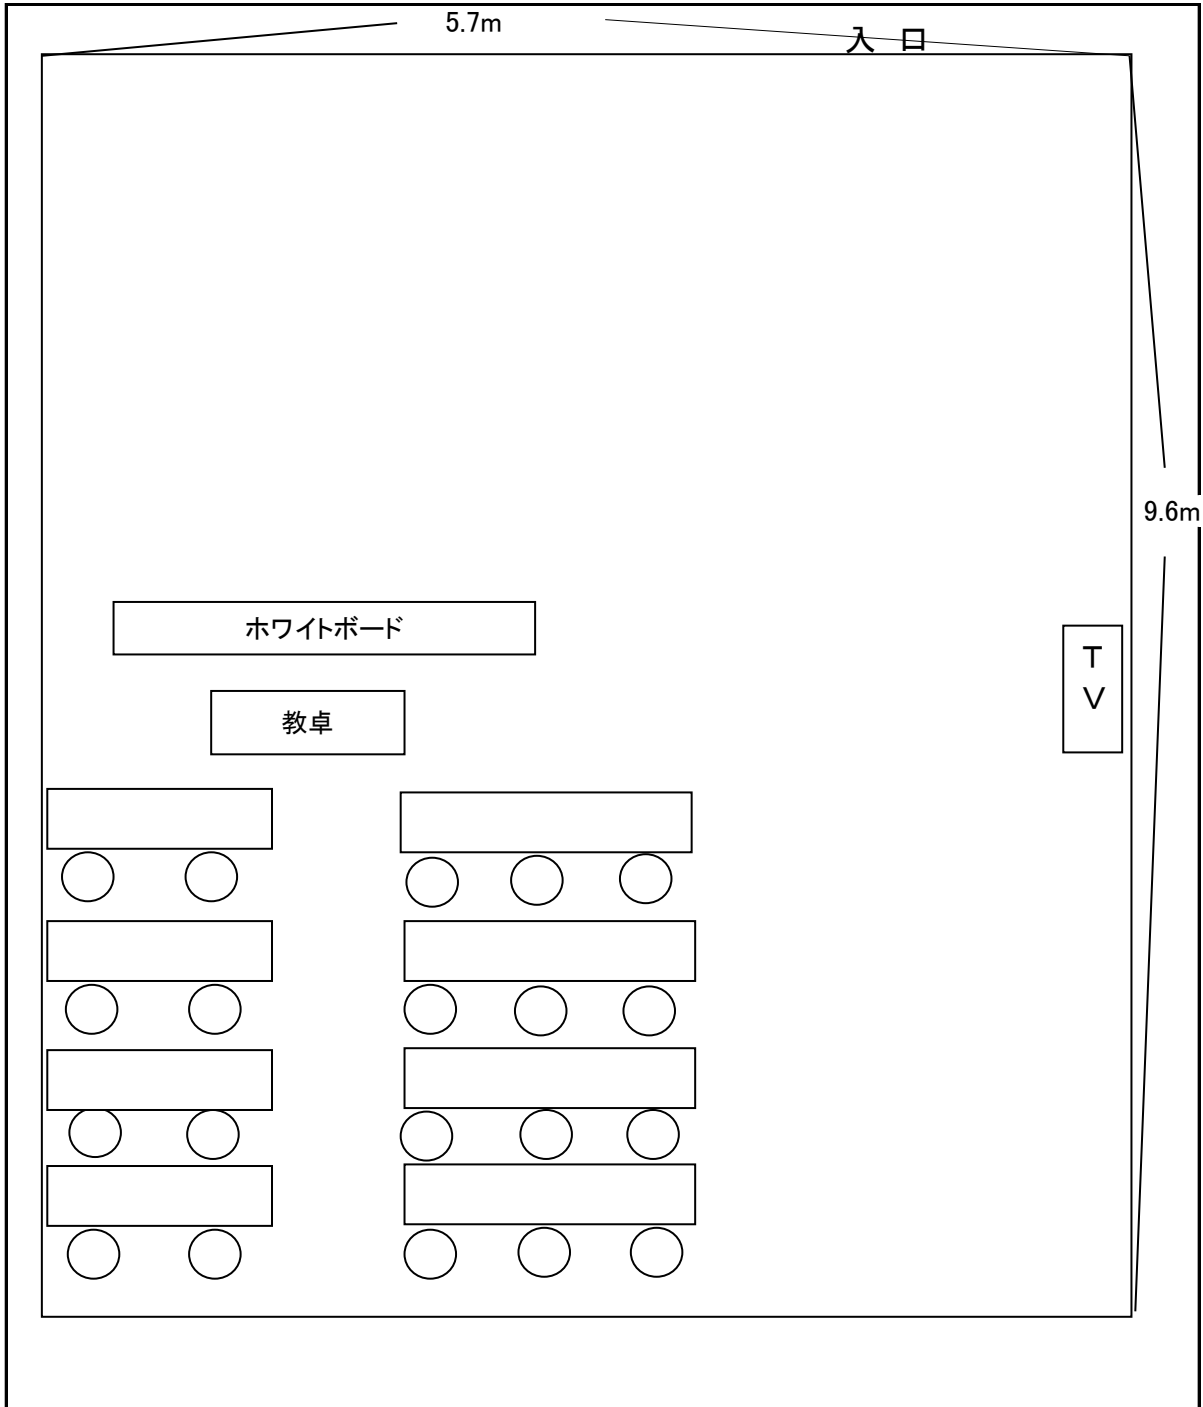

講義会場見取り図

名称：ニチイ学館 二俣川教室

所在地：横浜市旭区二俣川2-56 アルジャンテ森4F

面積：54.72m²

演習会場見取り図

名称：ニチイ学館 二俣川教室

所在地：横浜市旭区二俣川2-56 アルジャンテ森4F

面積：54.72m²

備品・教材：介護用ベッド2台、車イス2台、ポータブルトイレ2台