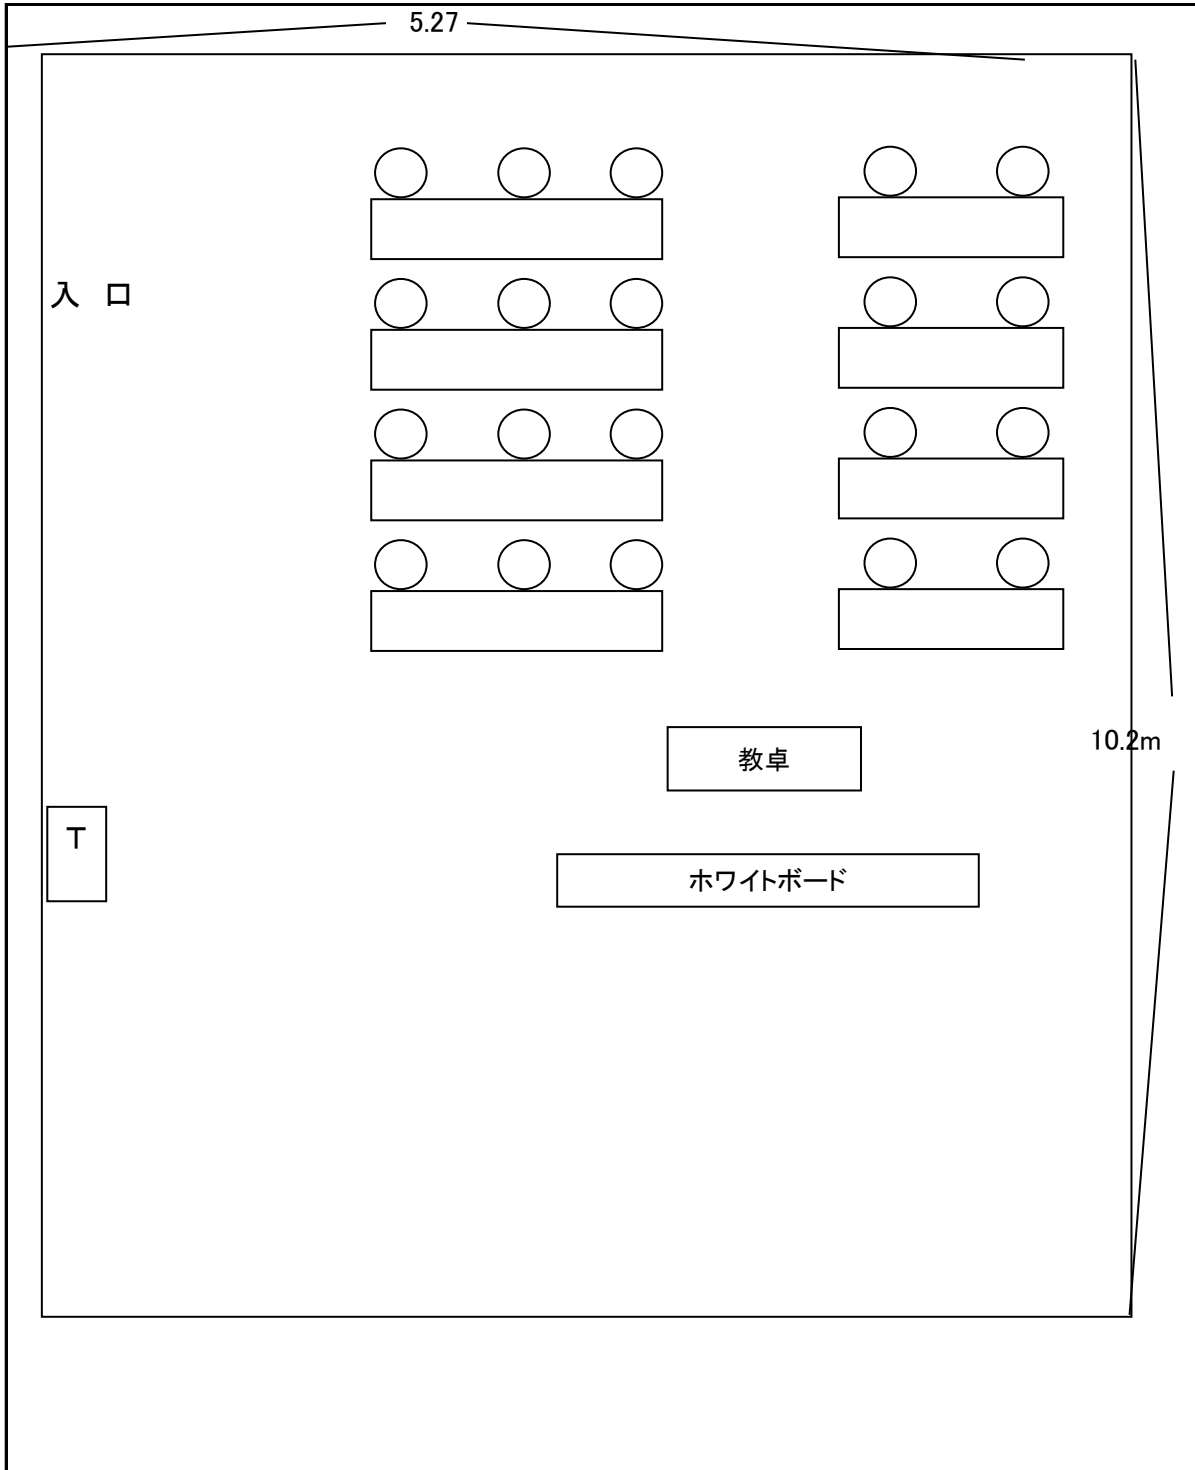

講義会場見取り図

名称：ニチイ学館 戸塚教室

所在地：横浜市戸塚区戸塚町3982-1 倉田ビル2F

面積：53.75m²

演習会場見取り図

名称：ニチイ学館 戸塚教室

所在地：横浜市戸塚区戸塚町3982-1 倉田ビル2F

面積：53.75㎡

備品・教材：介護用ベッド2台、車イス2台、ポータブルトイレ2台