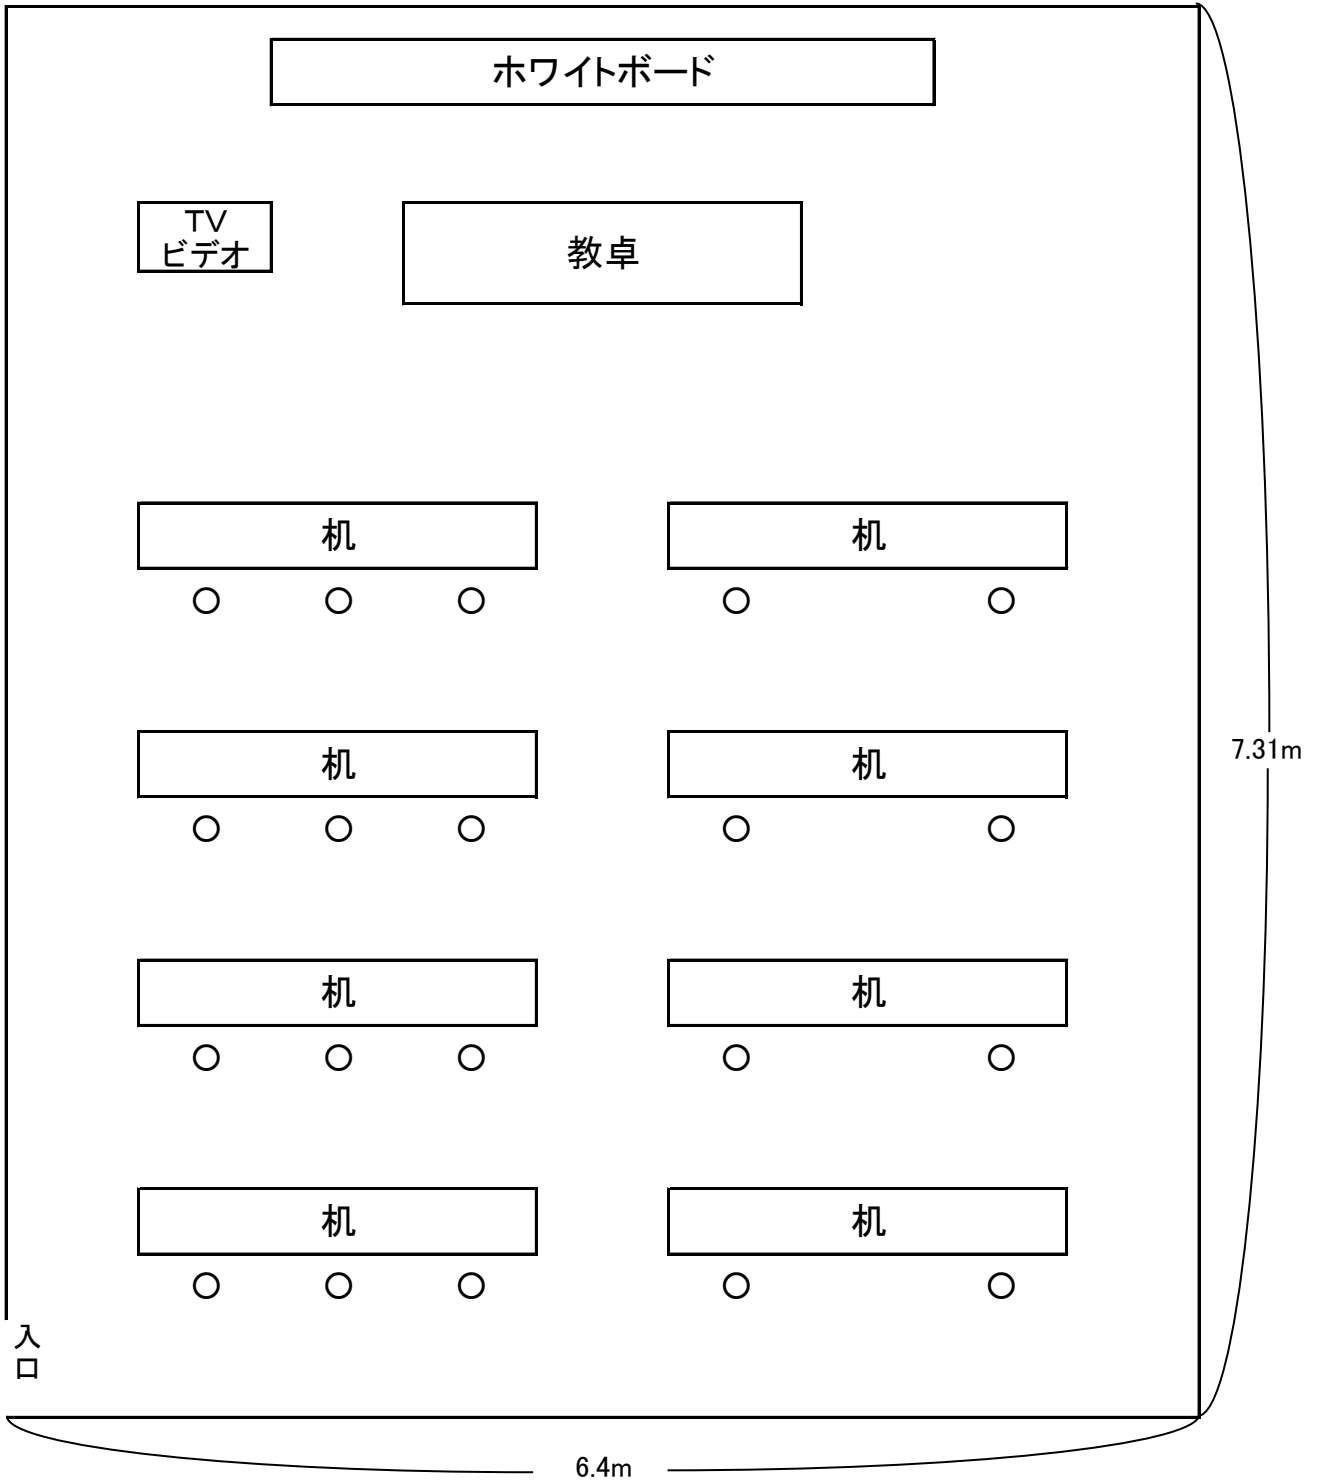

講義会場見取り図

名称：ニチイ学館 本厚木教室

所在地：神奈川県厚木市旭町1-2-1 日本生命本厚木ビル3F

面積：46.784m²

演習会場見取り図

名称：ニチイ学館 本厚木教室

所在地：神奈川県厚木市旭町1-2-1 日本生命本厚木ビル3F

面積：46.784㎡

備品・教材：介護用ベット2台、車イス2台、ポータブルトイレ2台