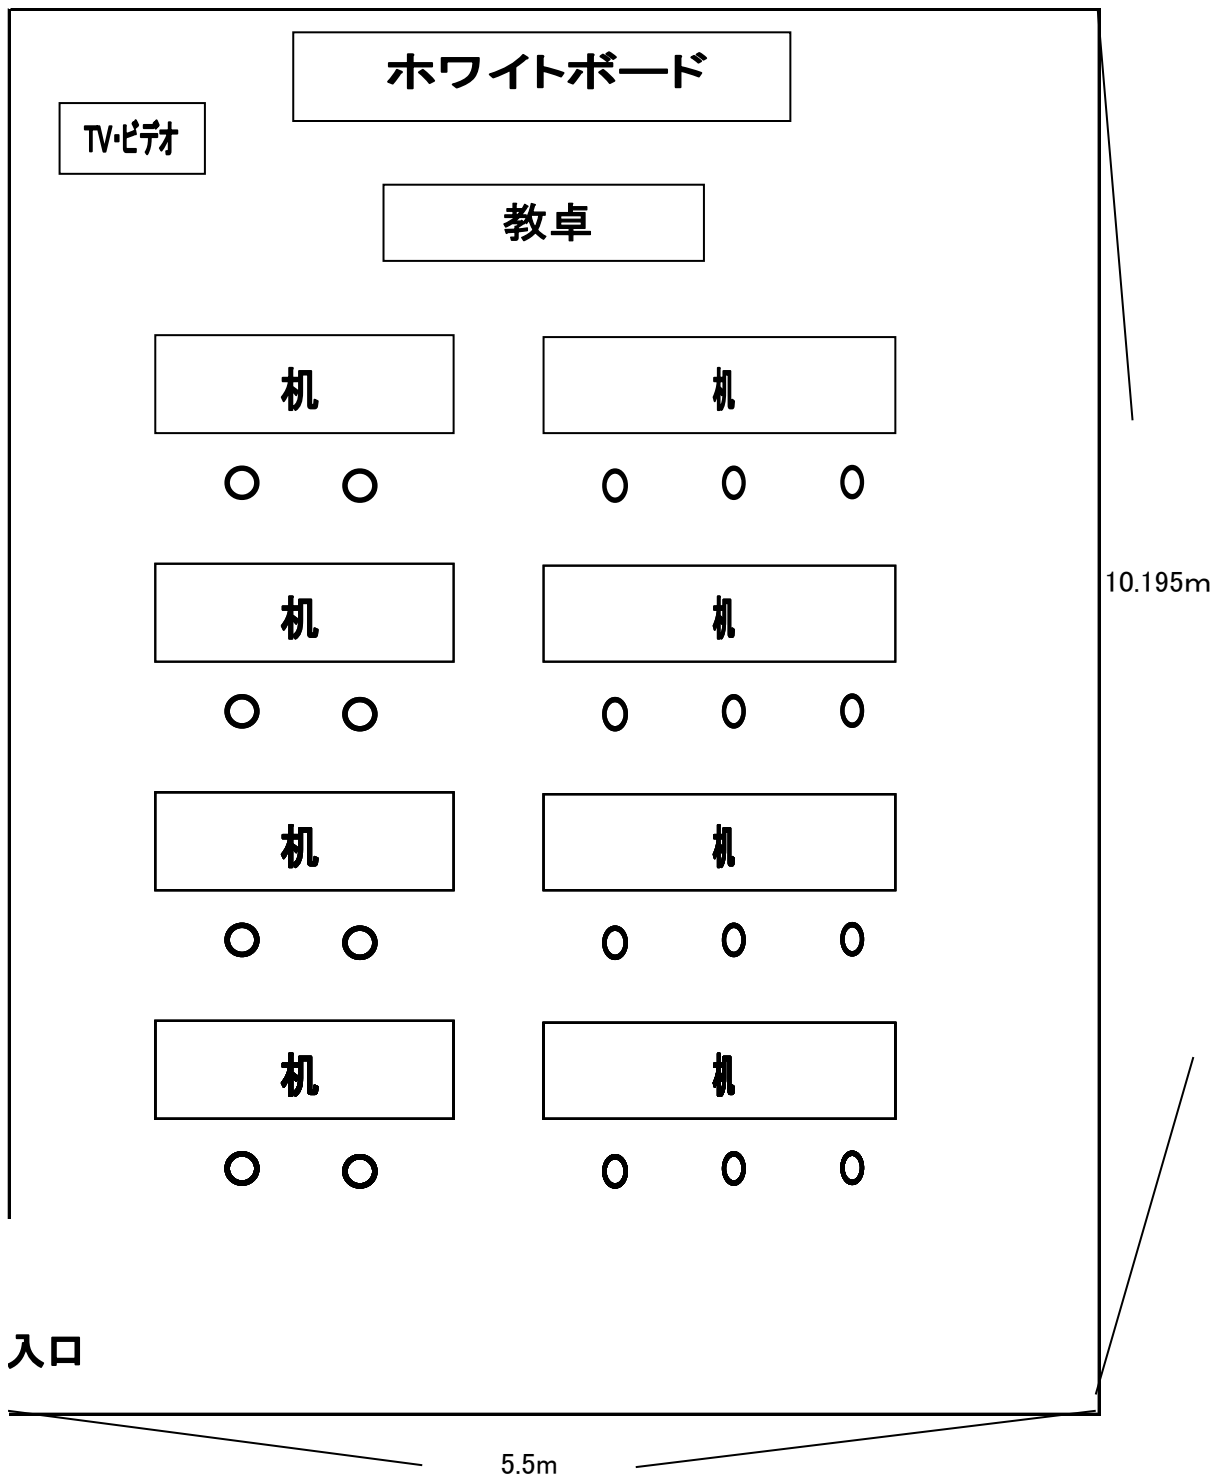

講義会場見取り図

名称：ニチイ学館横須賀教室

所在地：神奈川県横須賀市大滝町1-9 品川ビル2F

面積：56.07m²

演習会場見取り図

名称：ニチイ学館横須賀教室

所在地：神奈川県横須賀市大滝町1-9 品川ビル2F

面積：56.07㎡

備品・教材：介護用ベッド2台、車椅子2台、ポータブルトイレ2台