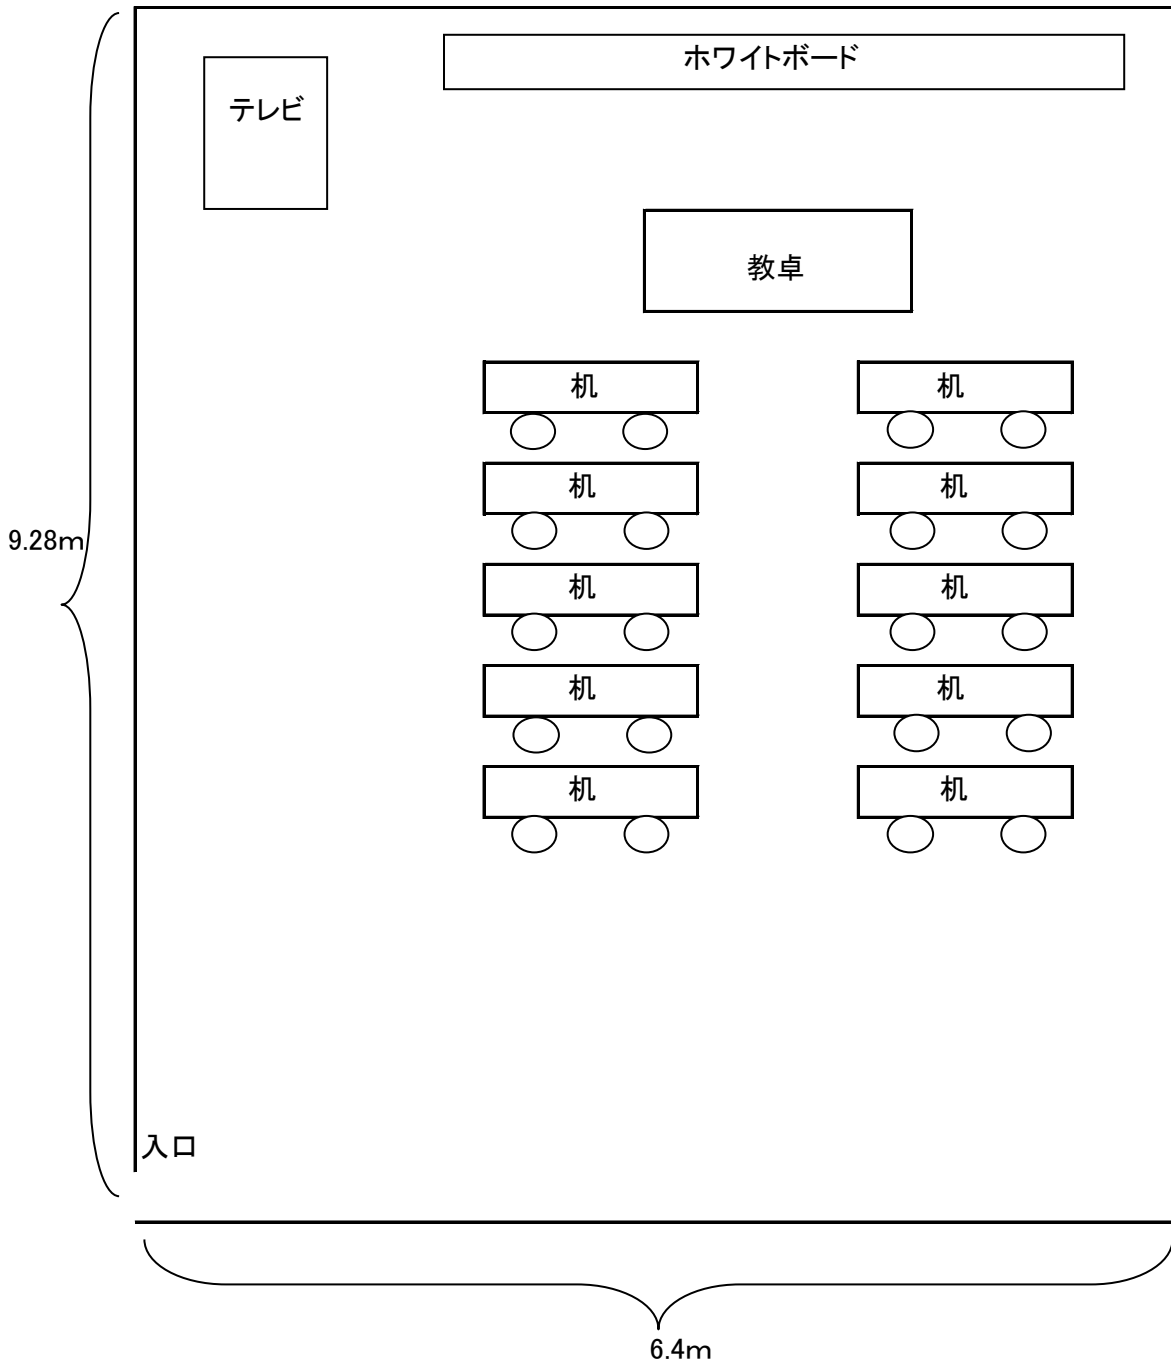

講義会場見取り図

名称 : 武蔵小杉教室

所在地 : 神奈川県川崎市中原区小杉町1-403-9武蔵小杉STMビル5階

面積 : 59.392㎡

備品・教材 : 介護用ベッド2台、車イス3台、ポータブルトイレ2台

演習会場見取り図

名称 : 武蔵小杉教室

所在地 : 神奈川県川崎市中原区小杉町1-403-9武蔵小杉STMビル5階

面積 : 59.392㎡

備品・教材 : 介護用ベッド2台、車イス2台、ポータブルトイレ2台