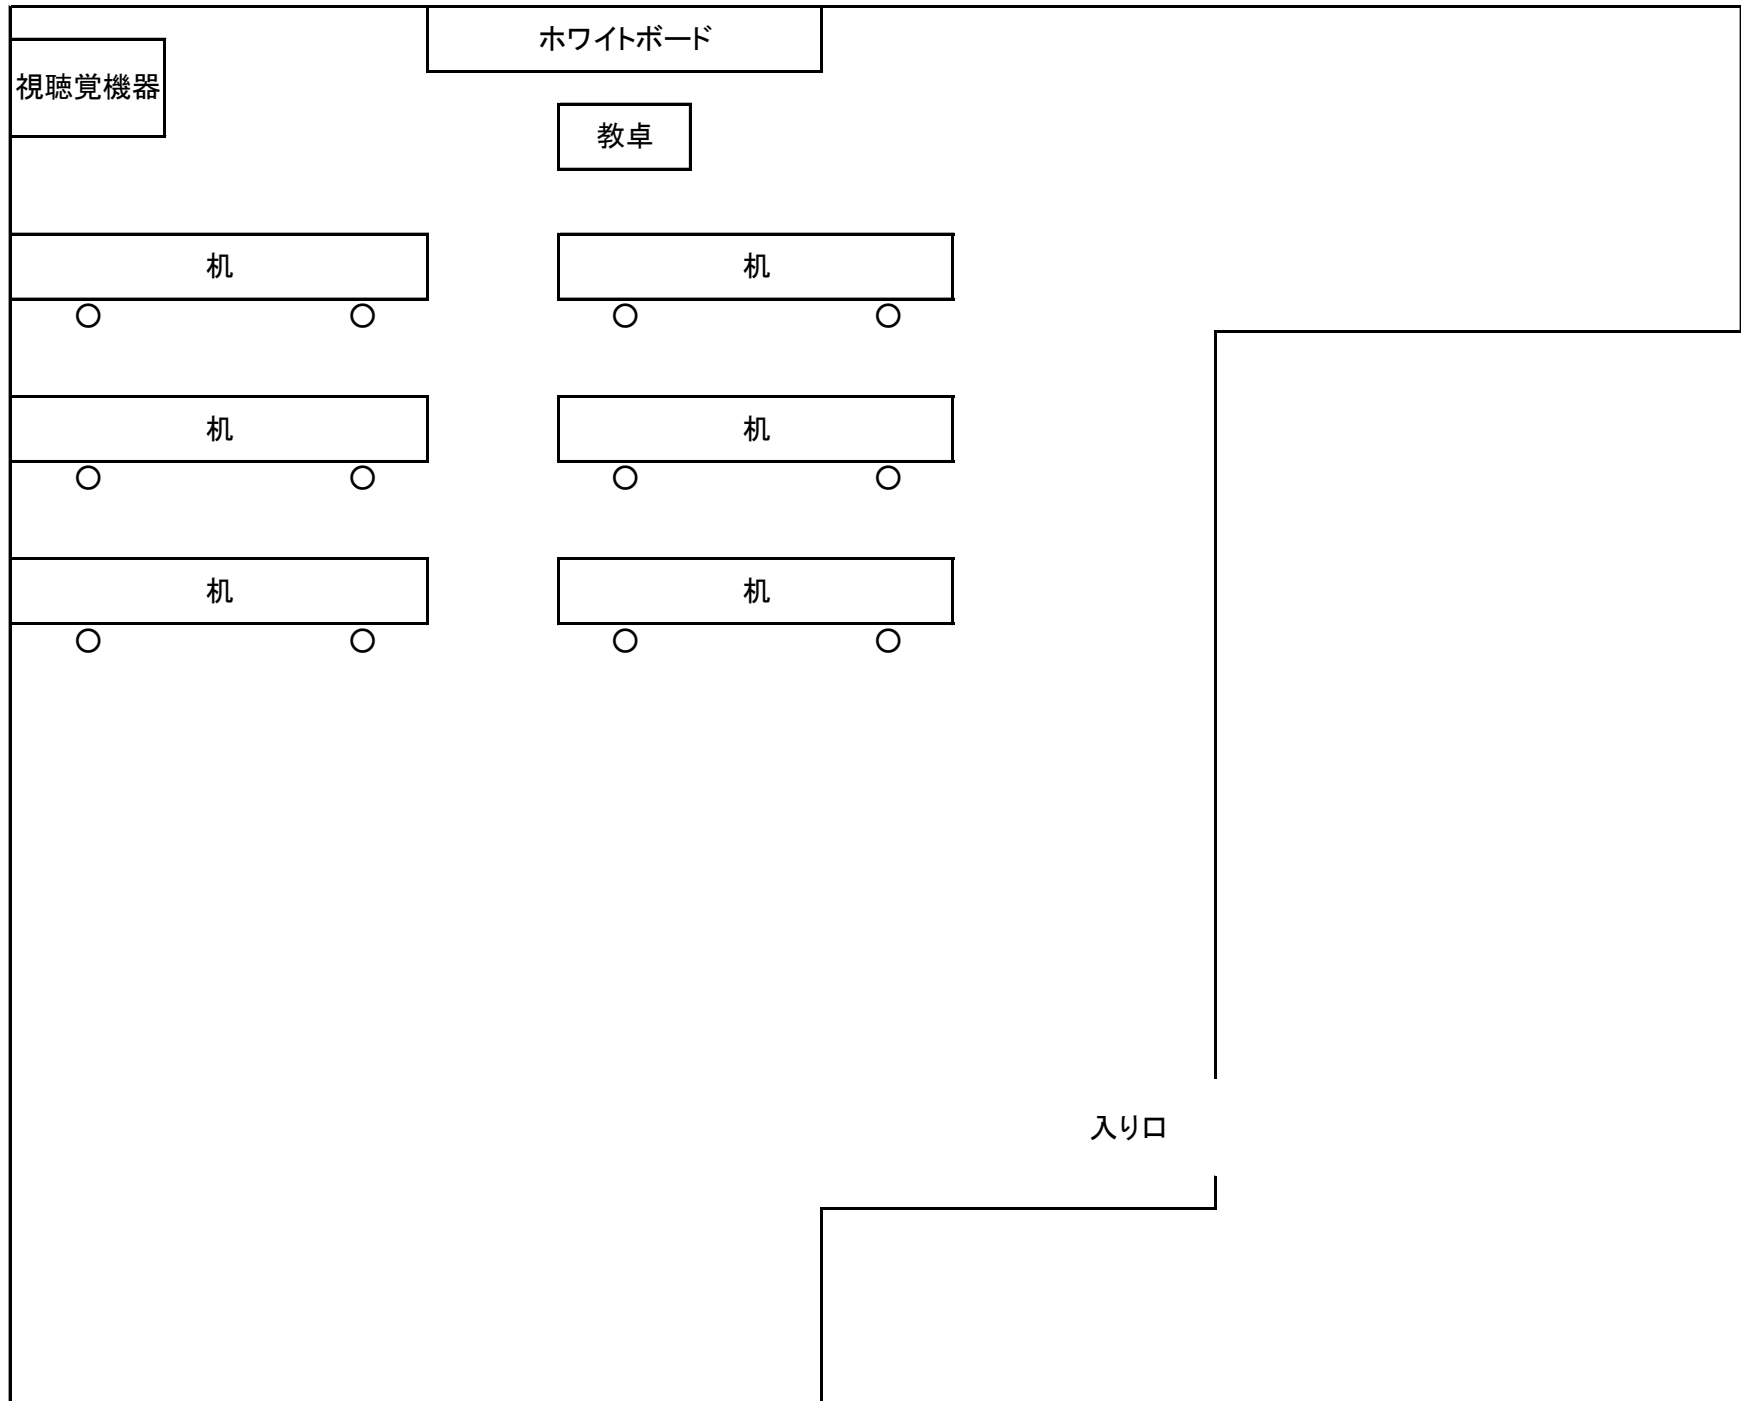

講義会場見取り図

名称 : 多治見教室

所在地 : 岐阜県多治見市音羽町2丁目15番地の1

面積 : 79m²

演習会場見取り図

名称 : 多治見教室

所在地 : 岐阜県多治見市音羽町2-15-1 陶都ビル

面積 : 79m²