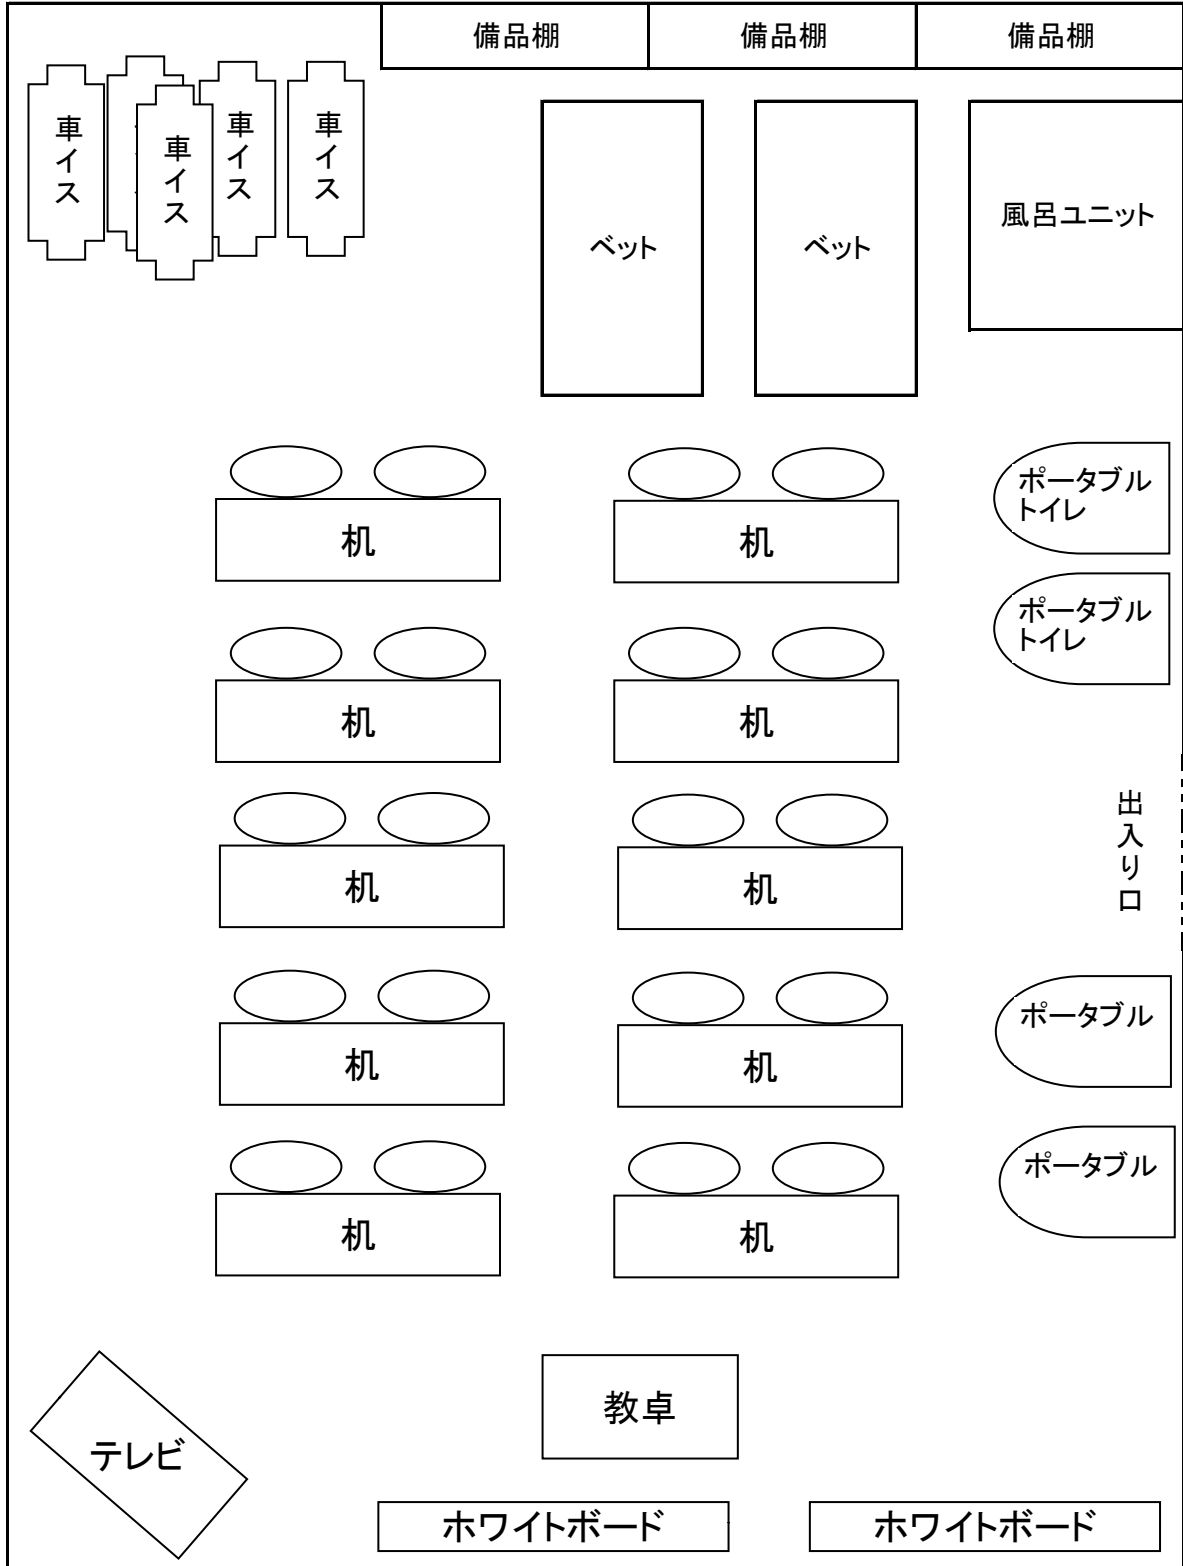

教室見取り図

講義・演習会場 ニチイ豊橋教室(64.1m²)
所在地 愛知県豊橋市小向町字西小向45スターガーデン新栄1階

社会教育教室

研修定員 20名

┌──────────

──────────

└──────────