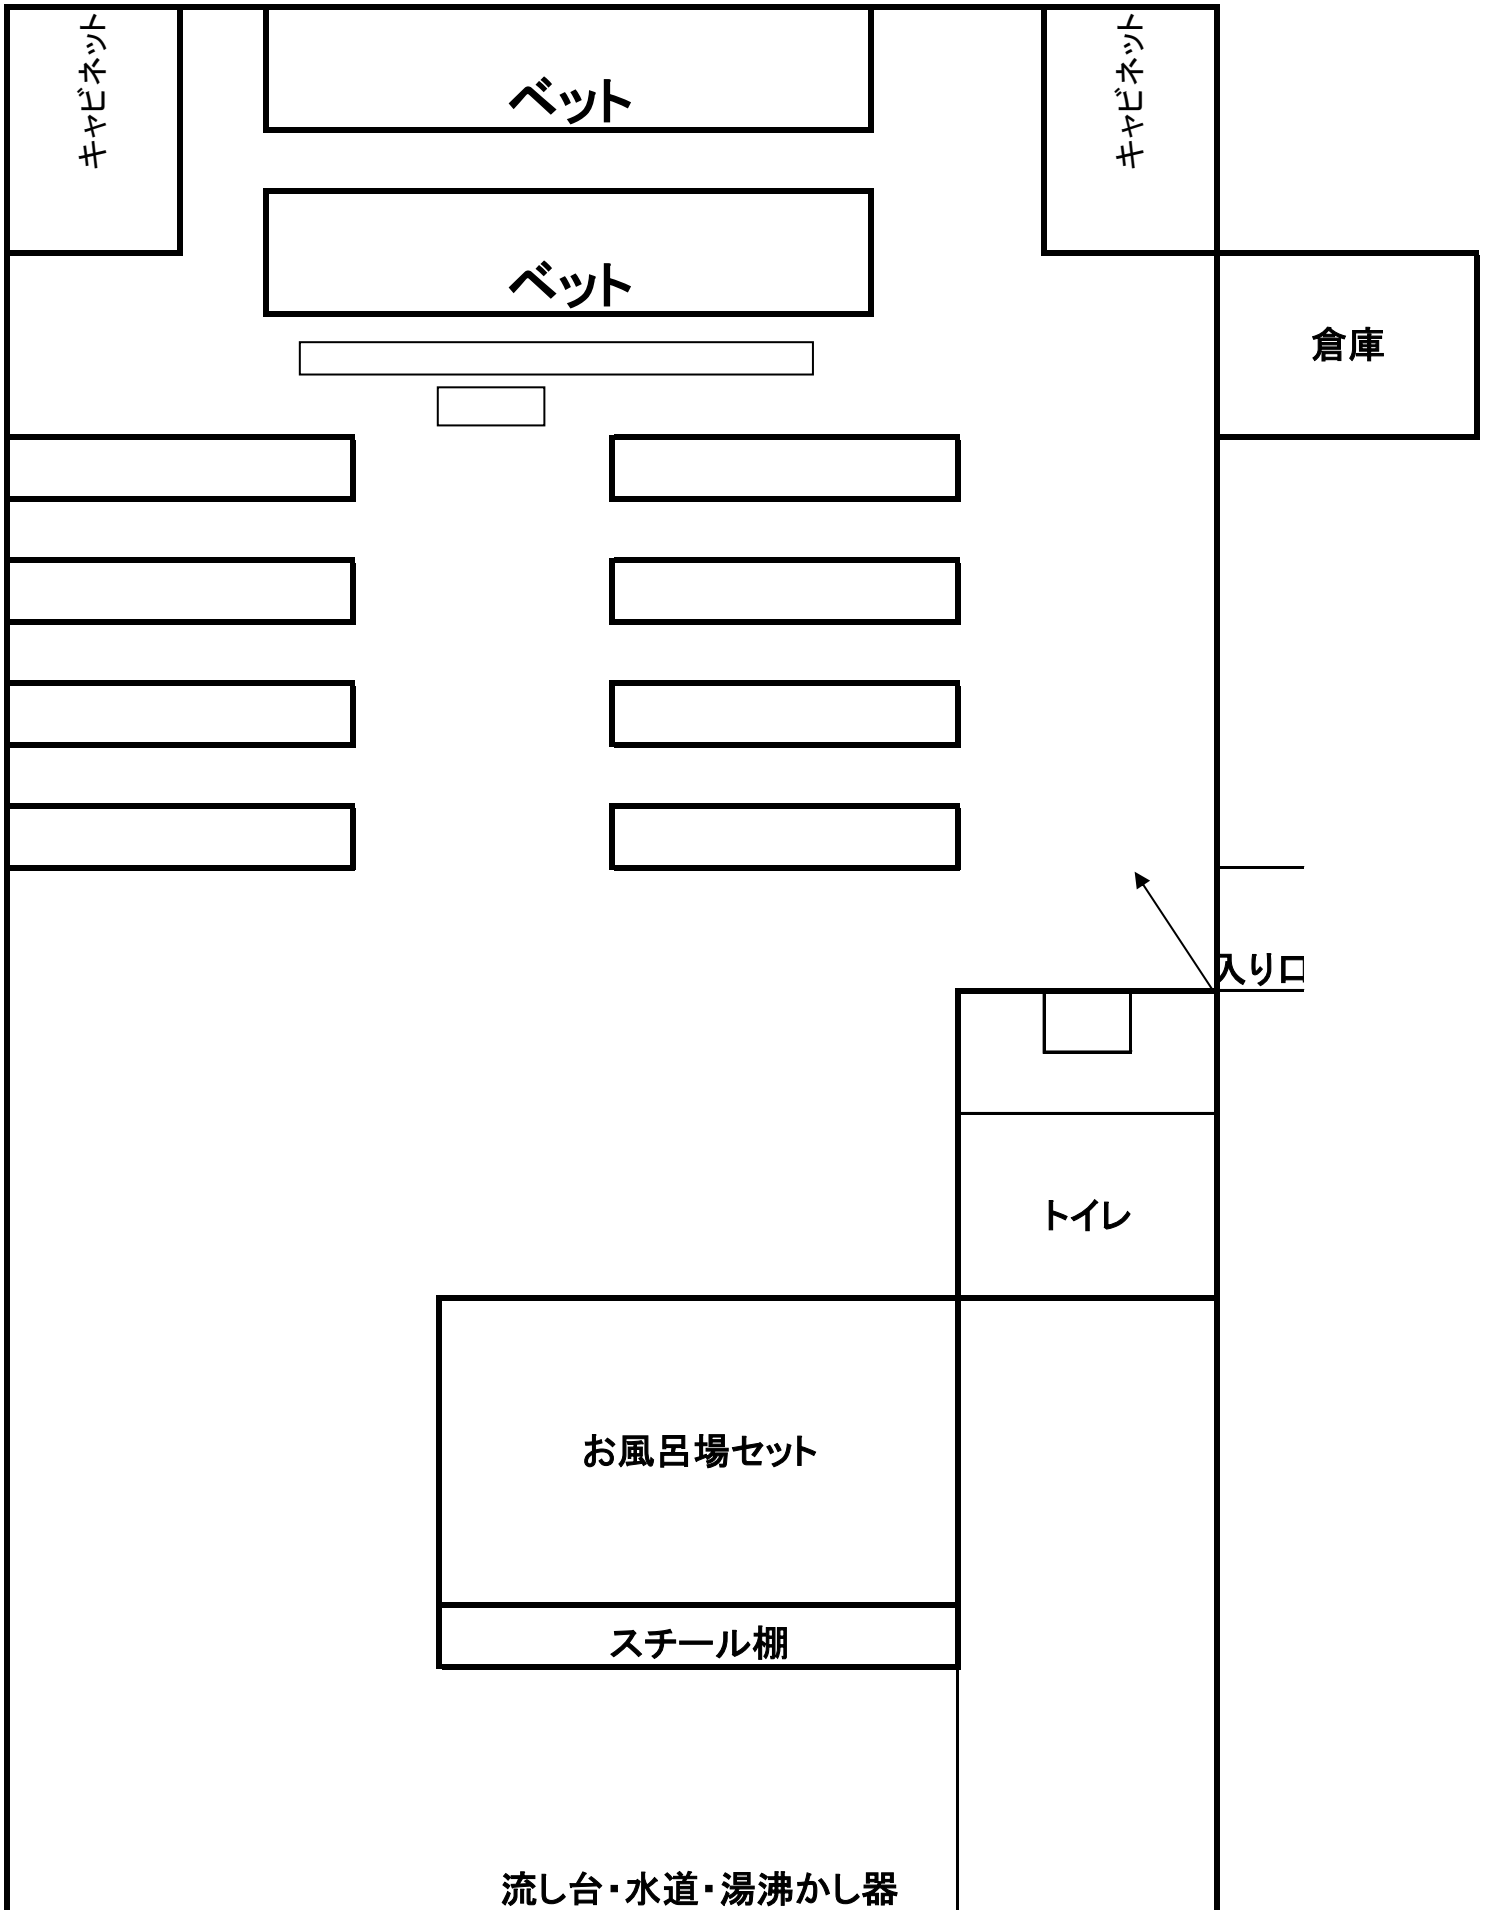

駅前教室

駅前教室

●JR「長崎」駅より徒歩1分
(駐車場無)