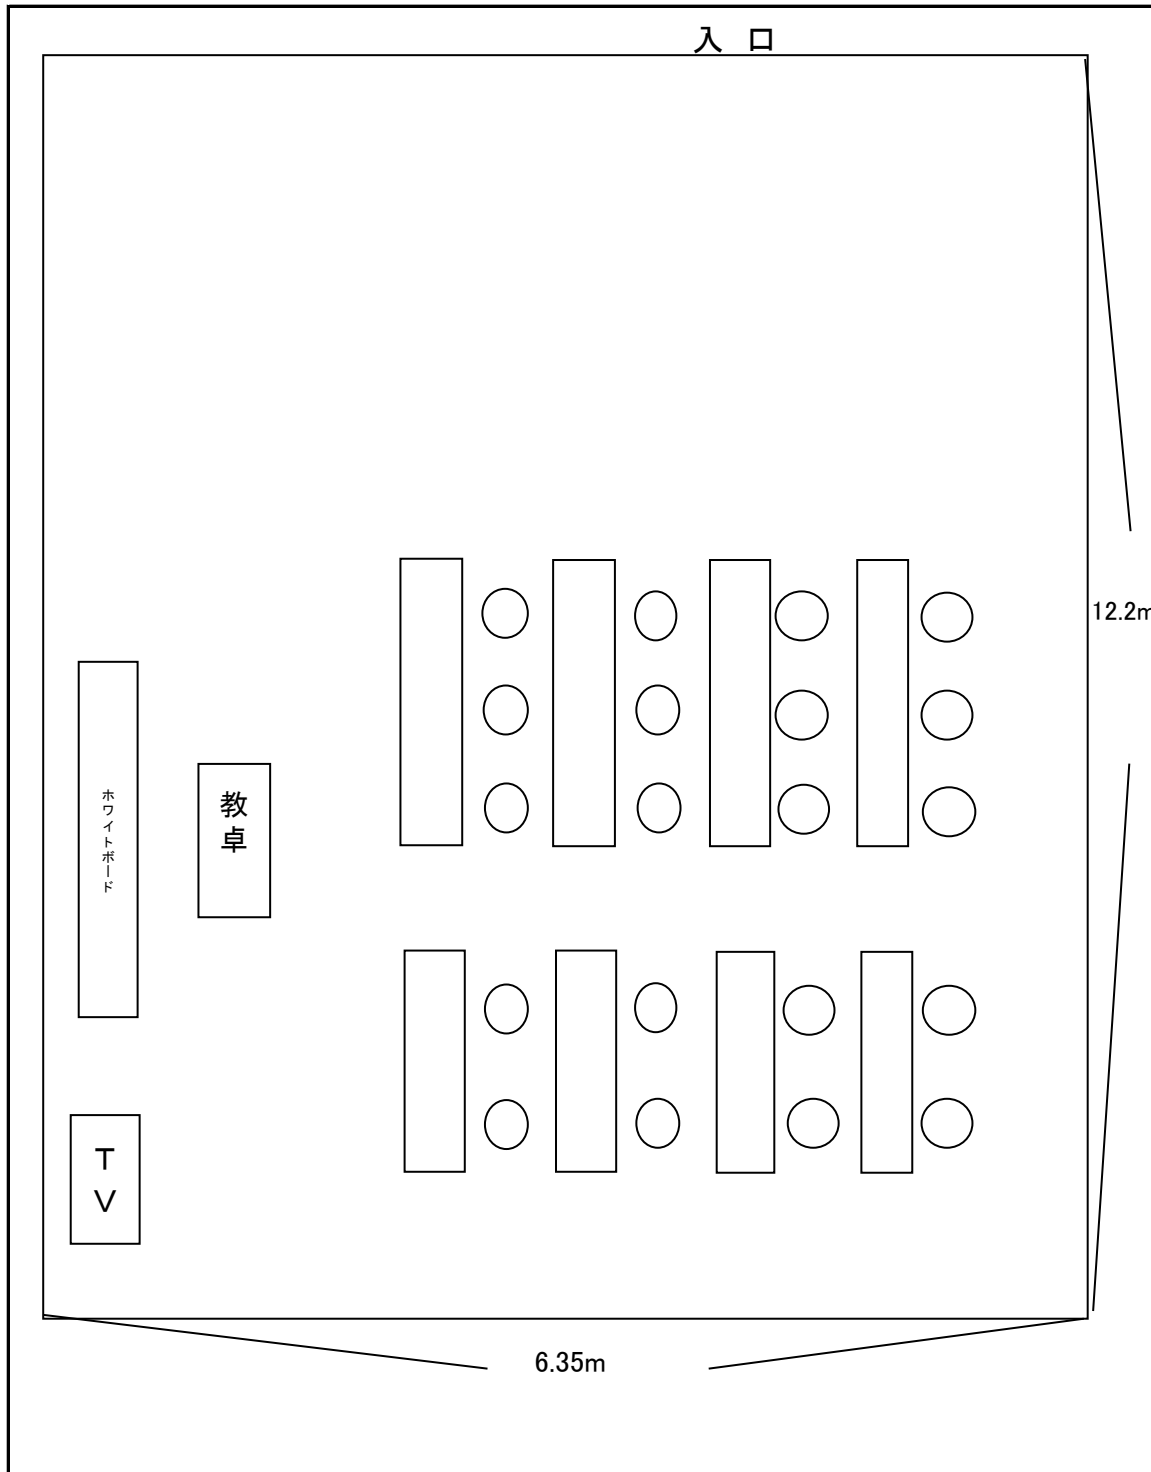

# 講義会場見取り図

名称：ニチイ学館 上大岡教室

所在地：横浜市港南区上大岡西1-13-8 大樹生命上大岡ビル7F

面積：77.47m<sup>2</sup>

## 演習会場見取り図

名称：ニチイ学館 上大岡教室

所在地：横浜市港南区上大岡西1-13-8 大樹生命上大岡ビル7F

面積：77.47㎡

備品・教材：介護用ベッド2台、車イス2台、ポータブルトイレ2台