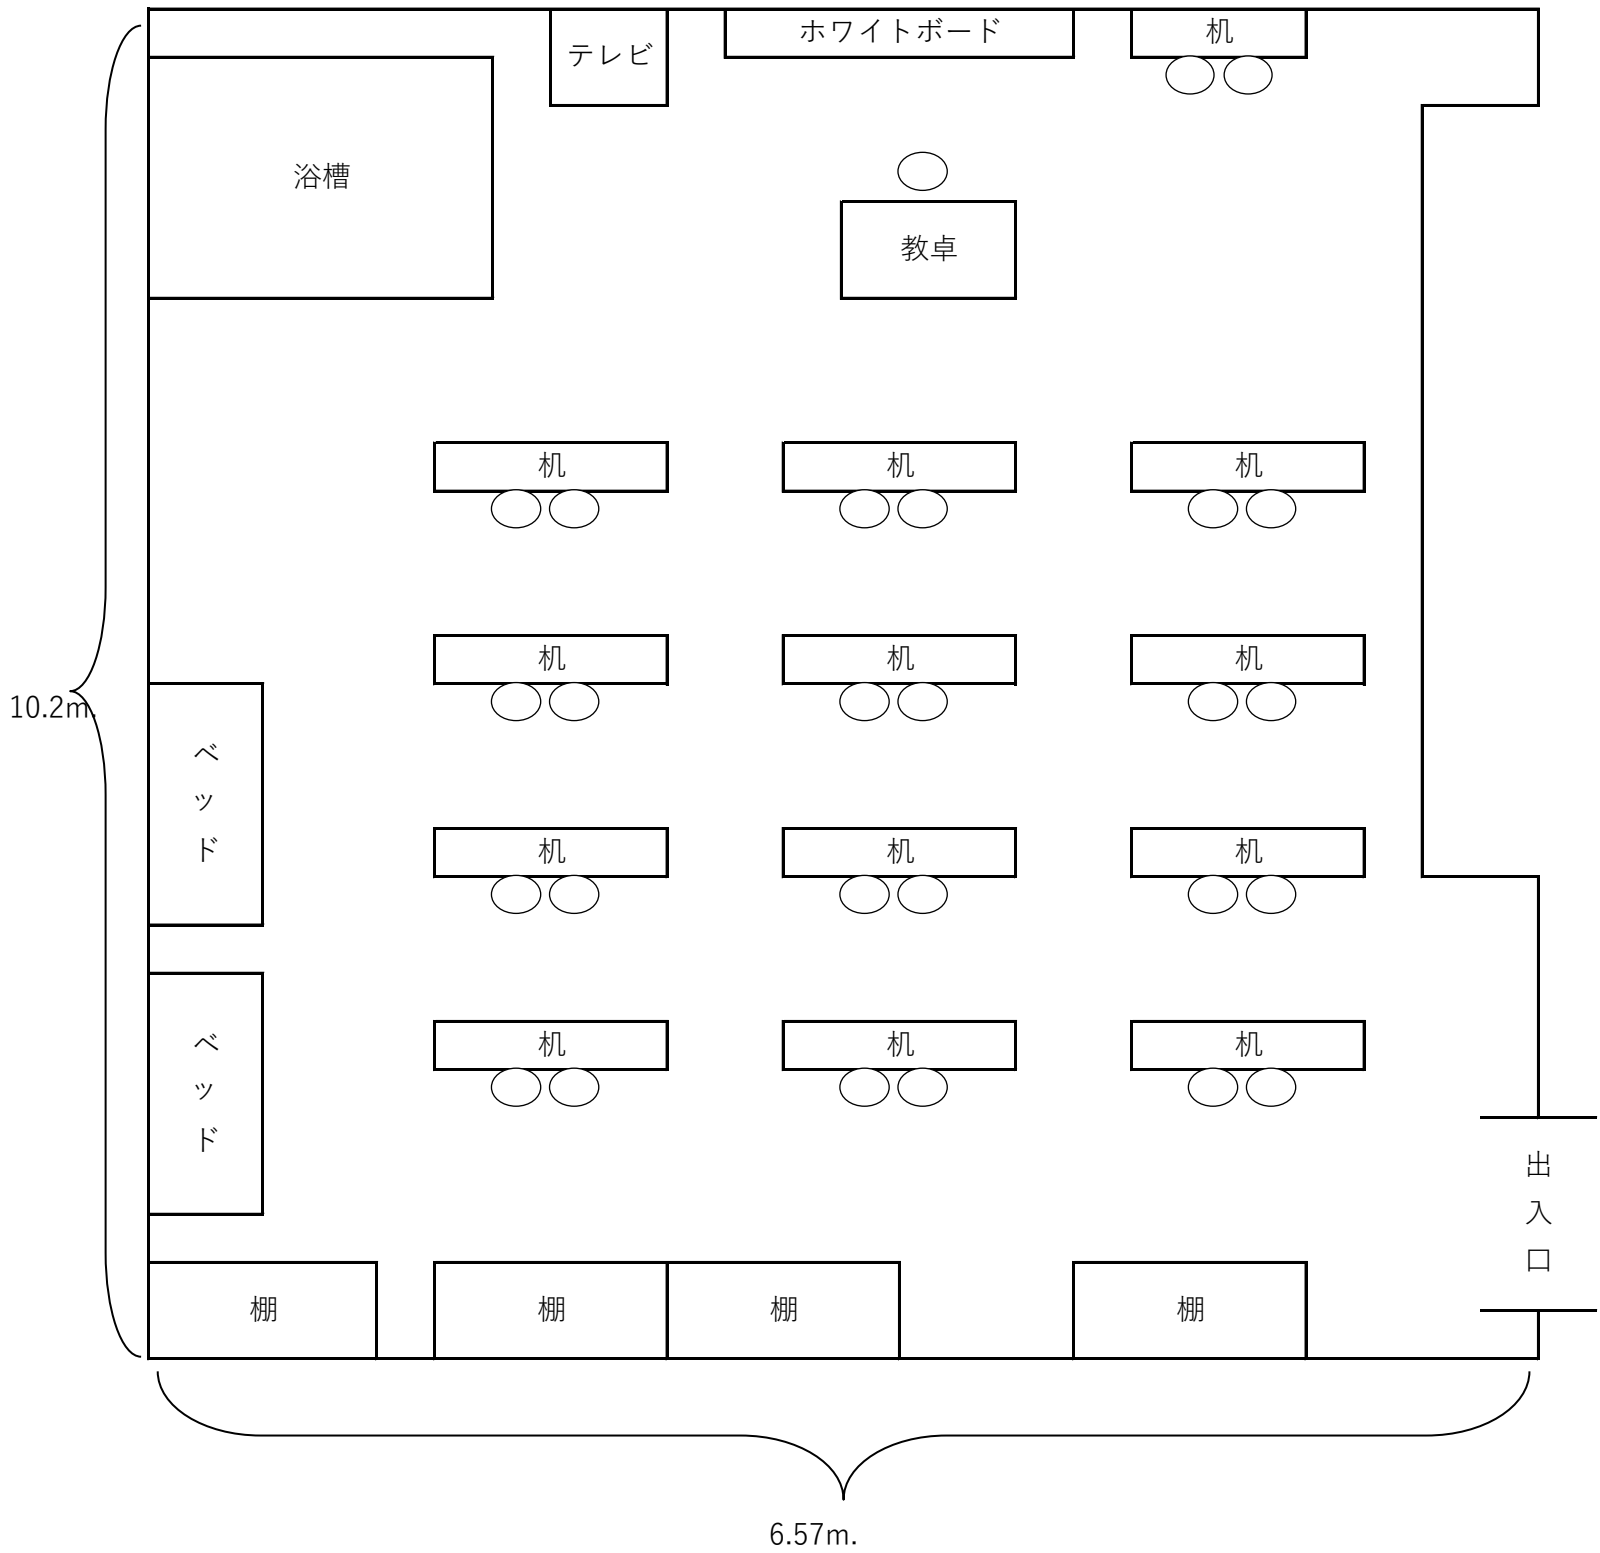

講義会場見取り図

名称 : 反町教室

所在地 : 神奈川県横浜市神奈川区桐畑18番地4

面積 : 67.10㎡

備品・教材 : 介護用ベッド2台、車イス3台、ポータブルトイレ2台

講義会場見取り図

名称 : 反町教室

所在地 : 神奈川県横浜市神奈川区桐畑18番地4

面積 : 67.10㎡

備品・教材 : 介護用ベッド2台、車イス3台、ポータブルトイレ2台