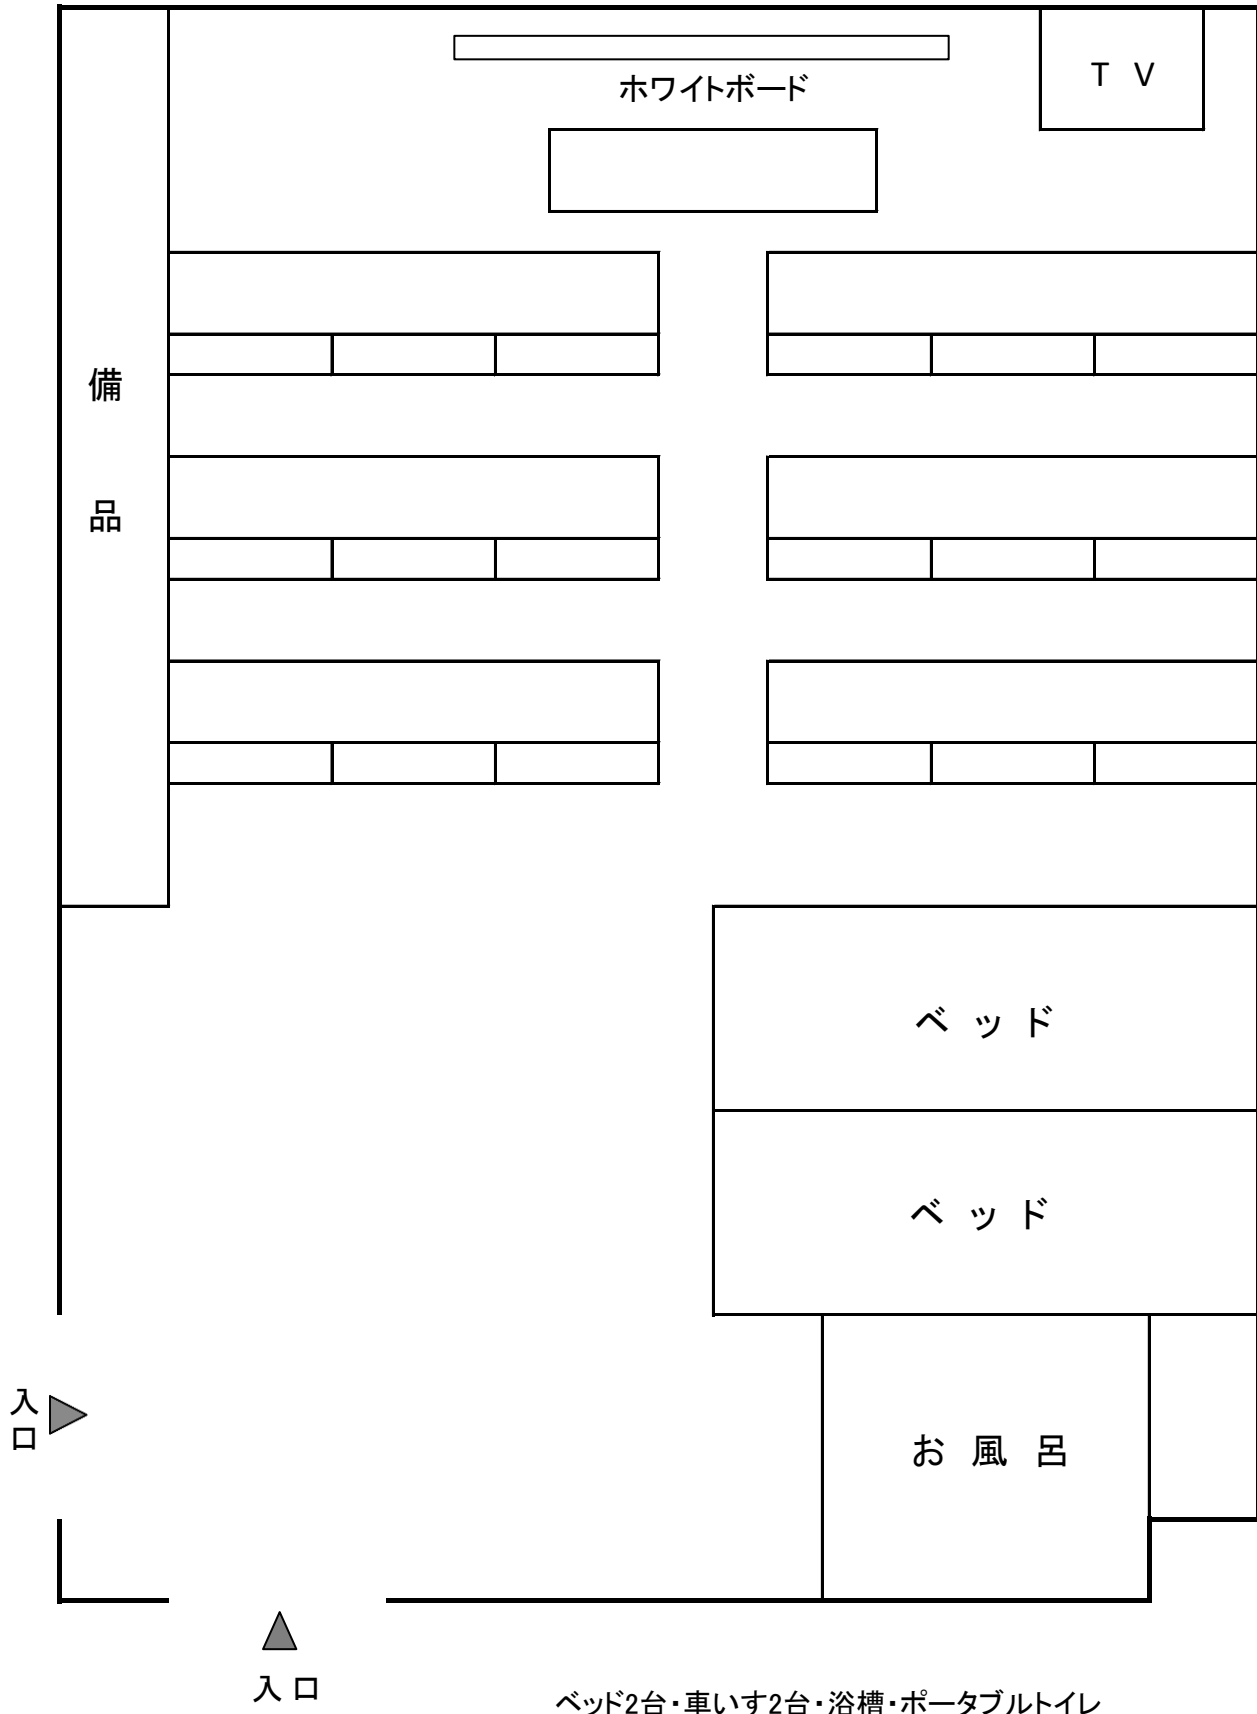

浦和中央教室 (44.00㎡)

ベッド2台・車いす2台・浴槽・ポータブルトイレ