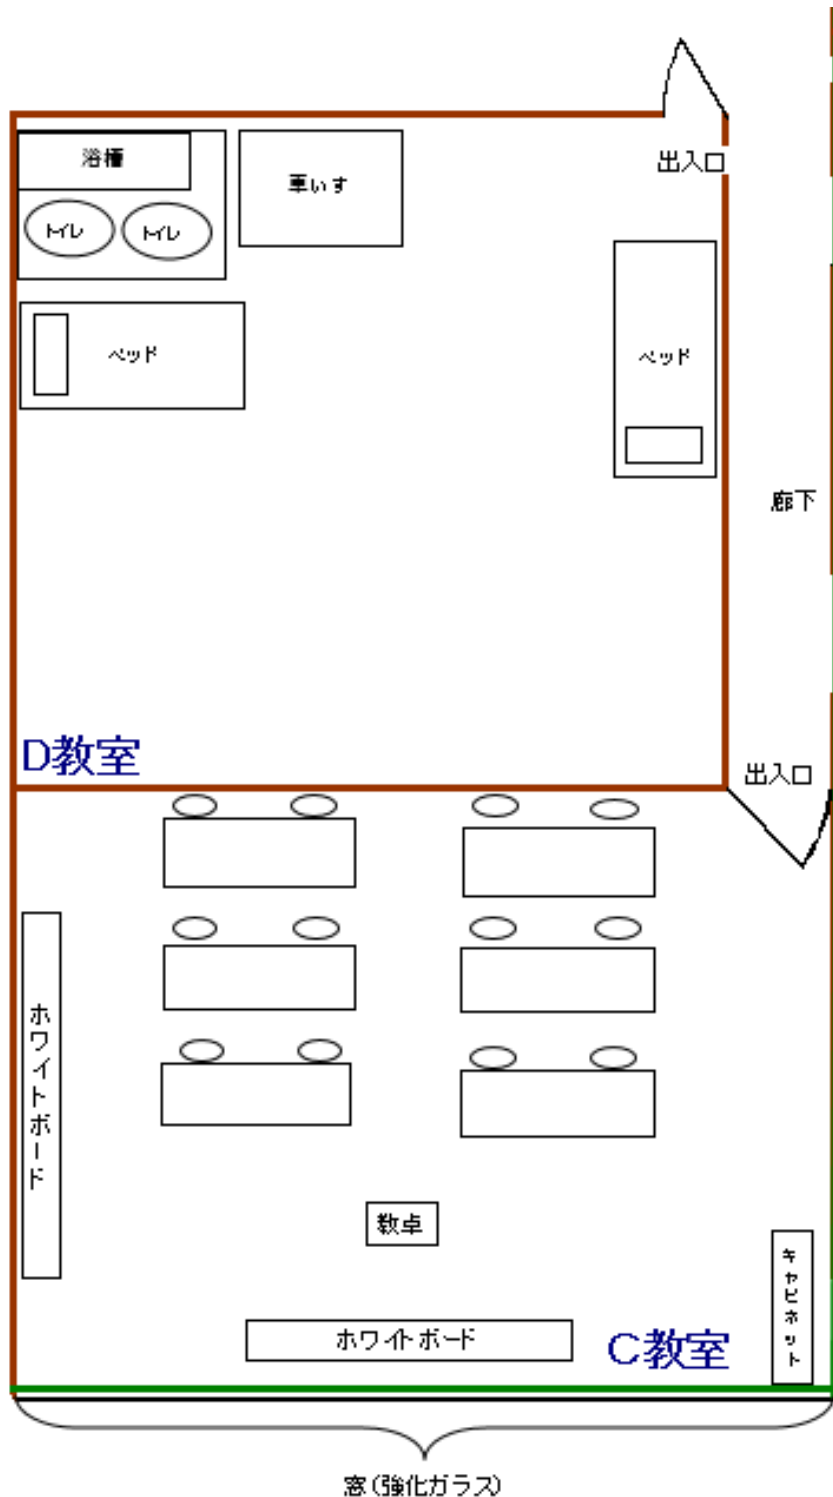

教室の平面図

ニチイ学館 所沢校

教室名 所沢教室 (C+D教室)

住所 〒359-1123

埼玉県所沢市日吉町18-1 ARAI-181 4階

TEL 04-2929-2023

教室の広さ 45.3【m²】

教室の平面図

ニチイ学館 所沢校

教室名 所沢教室 (E教室)

住所 〒359-1123

埼玉県所沢市日吉町18-1 ARAI-181 4階

TEL 04-2929-2023

教室の広さ 40【m²】