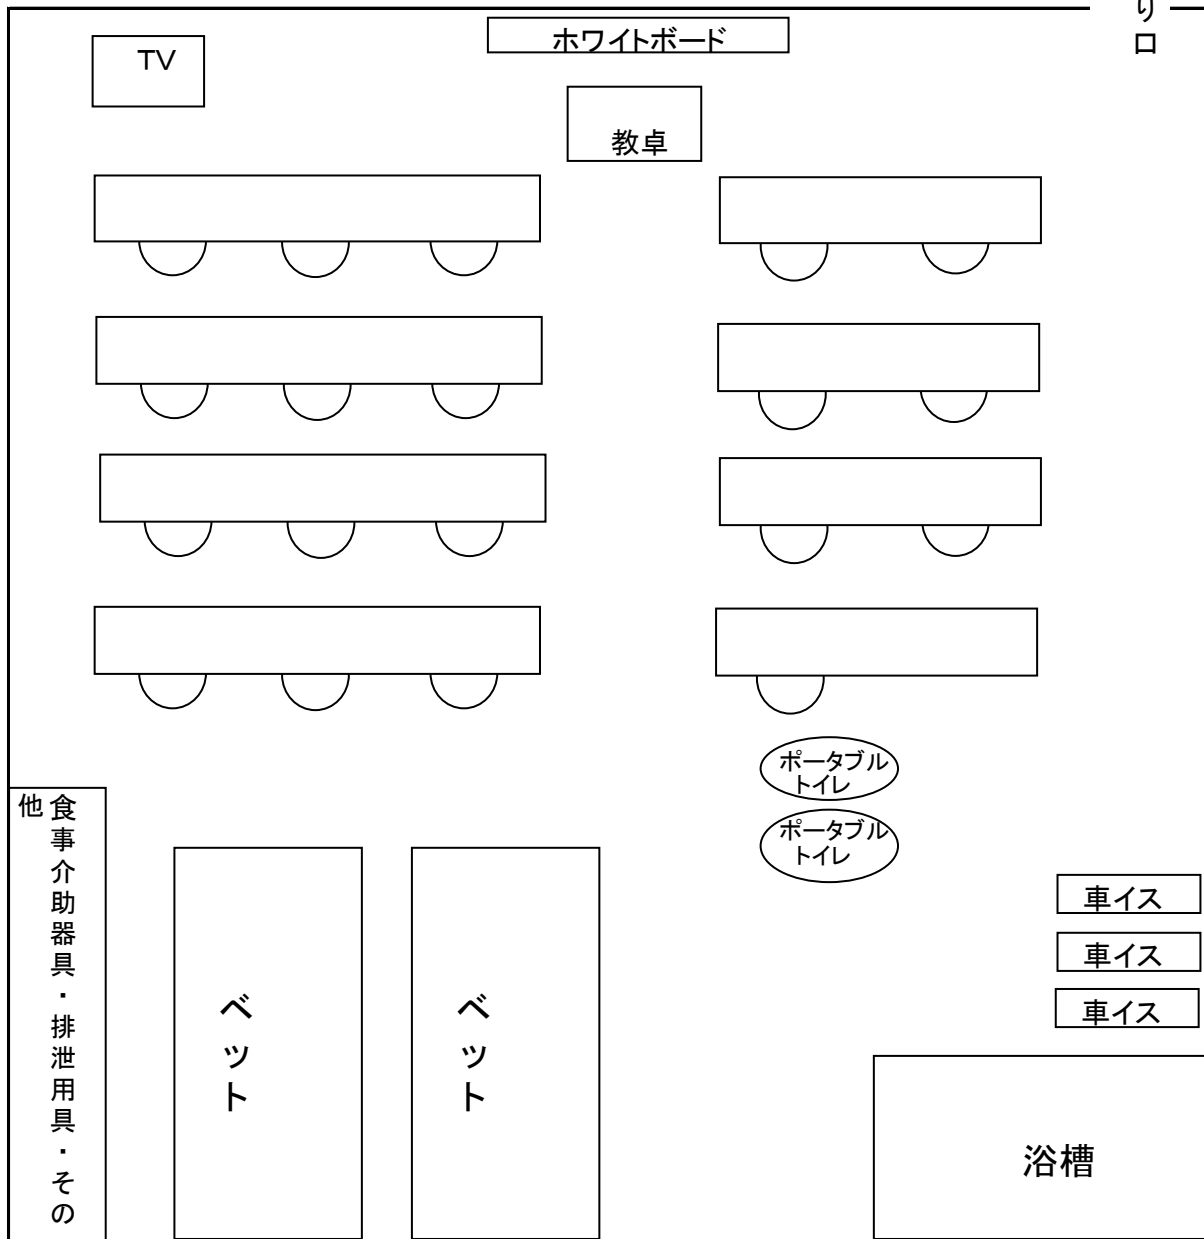

# 使用備品一覧

令和1年12月1日

名称	数量
オムツカバー L-LL	1
3078前開きパンツL-LL	1
3210 耐熱大人用カバー L-LL ブルー	1
平シートD	6
コンビすべりどめマット	1
エンゼルドライシャンプーすっきりさん	1
清拭剤	1
ホルダー付吸いのみ用吸い口	10
哺乳瓶除菌料	1
アルガーゼ100枚入り	1
No. 13 ブリーフMA ホワイト	0
ノンパウダープラスチック手袋M	2
ノンパウダープラスチック手袋L	2
ハミングッド	10
多機能ベッドパッド	2
食事用エプロン	3
木製丸型ハンドル スプーン大 スポンジ付	1
木製丸型ハンドル フォーク大 スポンジ付	1
木製丸型ハンドル スプーン・フォーク兼用 スポンジ付	0
嚥下補助食品トミーナ I (3g×50袋)	5
ポリガウンライト	5
フラットレギュラー	0
ニチイの紙パンツ専用パット	30
ニチイの薄型すっきりパンツL	14
ニチイのやさしく包むテープ止めL	17
ニチイのしっかり吸収パット	30
薬杯 50mm目盛り付	6
石鹸置き	2
やかん	3
枕カバー	4
バケツ	2
レジャーシート	2
小皿	1
フォーク	2
スプーン	1
小鉢	1
お椀	1
洗濯バサミ	5
ドライヤー	2
はけ	2

# 研修会場平面図

入室可能人数: 19名

入り口