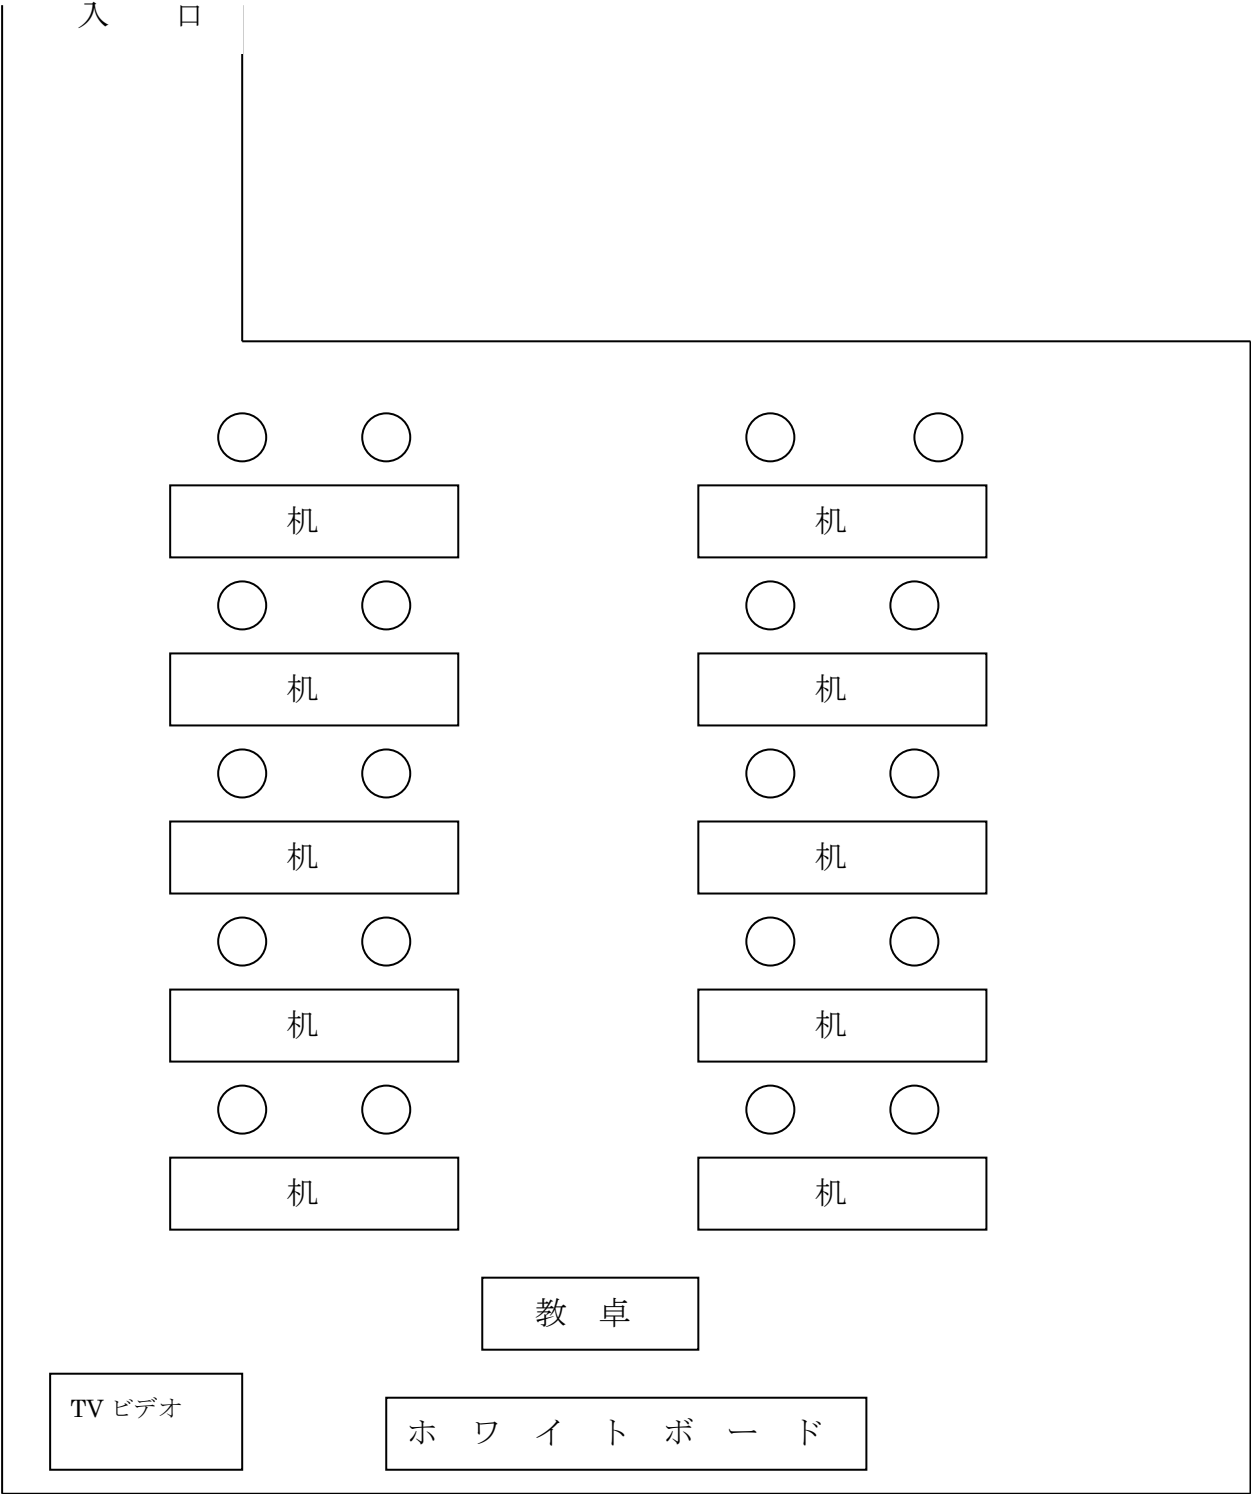

講義会場見取り図

名称 : 福山教室
所在地 : 福山市延広町 1-25 明治安田生命福山駅前ビル 2F
面積 : 64.7 m²

演習会場見取り図

名称 : 福山教室
所在地 : 福山市延広町 1-25 明治安田生命福山駅前ビル 2F
面積 : 64.7 m² タテ 7.35m × ヨコ 8.8m