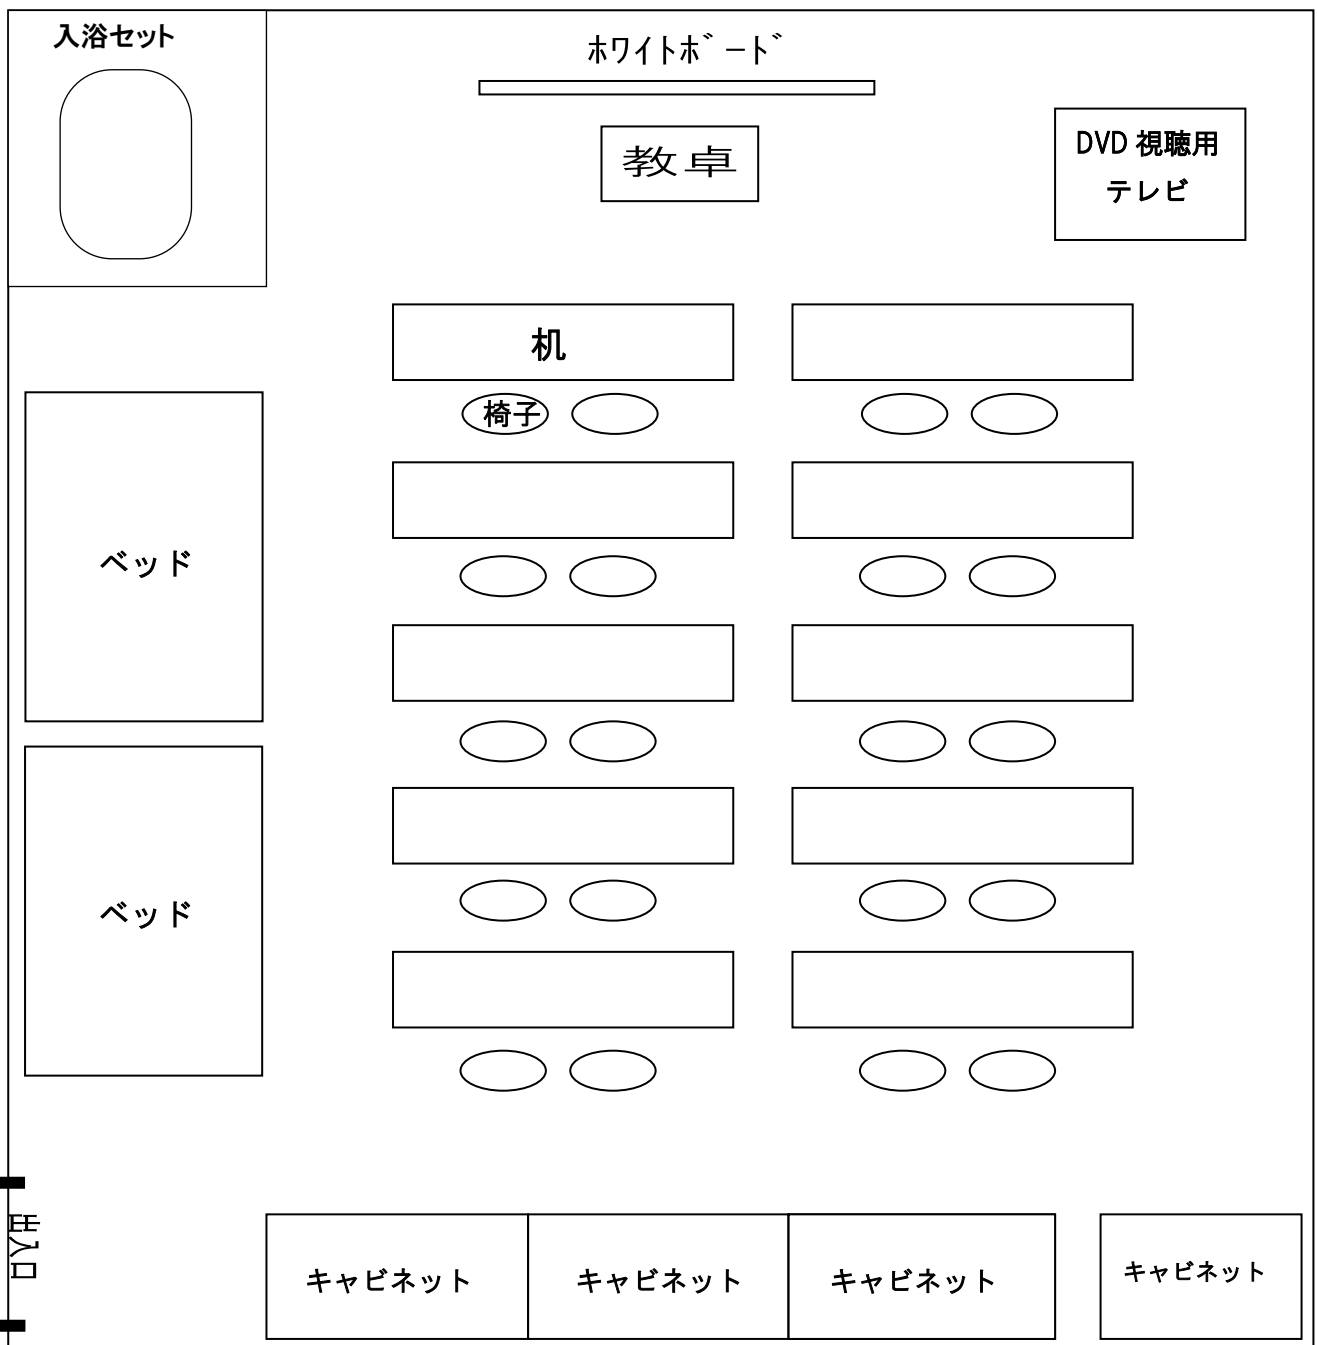

# 教室の平面図

ニチイ学館 大分校

教室名 大分 教室

住所 〒 870-0026

大分県大分市金池町2丁目6-15 EME 大分駅前ビル5F 501 教室

教室の広さ 【 66.66 m<sup>2</sup>】

定員 20名

# 教室の平面図

ニチイ学館 大分校

教室名 トキハ別府 教室

住所 〒 874-0920

大分県別府市北浜 2-9-1 4F

教室の広さ【 57.78 m<sup>2</sup>】