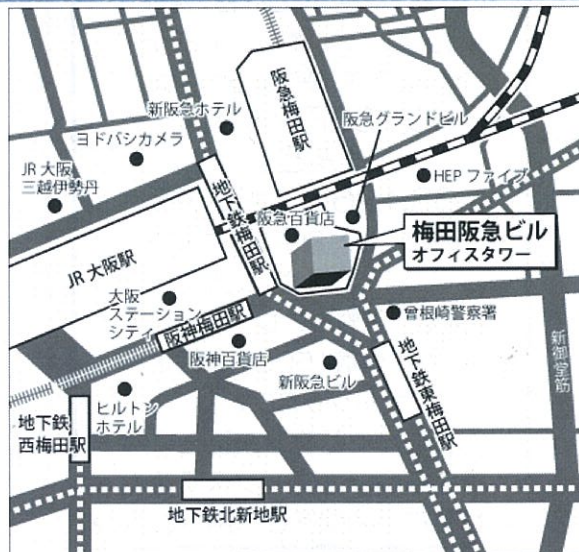

気になることや不安なこと等、お気軽にご質問・ご相談ください！
皆様のご参加をお待ちしております♪

お問い合わせ

株式会社ニチイ学館 大阪支店

〒530-0017 大阪府大阪市北区角田町8-1

梅田阪急ビルオフィスタワー35F

TEL:06-6363-6433

【会社概要】(2017年3月末現在)

創業：1968年12月 創立：1973年8月 資本金：119億3,300万円

売上高(連結)：2,766億円 従業員数：社員20,393名 業務社員74,701名

株式上場先：東京証券取引所市場 第1部

1968年の創業以来、「教育」、「医療」、「介護」の3事業を柱に、新業界トップ企業としての地位を確立し、社会環境の変化やニーズを見つめ時代を先取りした新しい価値やサービスの創造に取り組んでまいりました。また、近年では、子育て支援やグローバル化の進展に伴い、「保育」や「語学教育」など事業領域を拡大させ、総合生活支援企業として多角的な事業を展開し、人々の豊かな生活づくりに努めてまいりました。